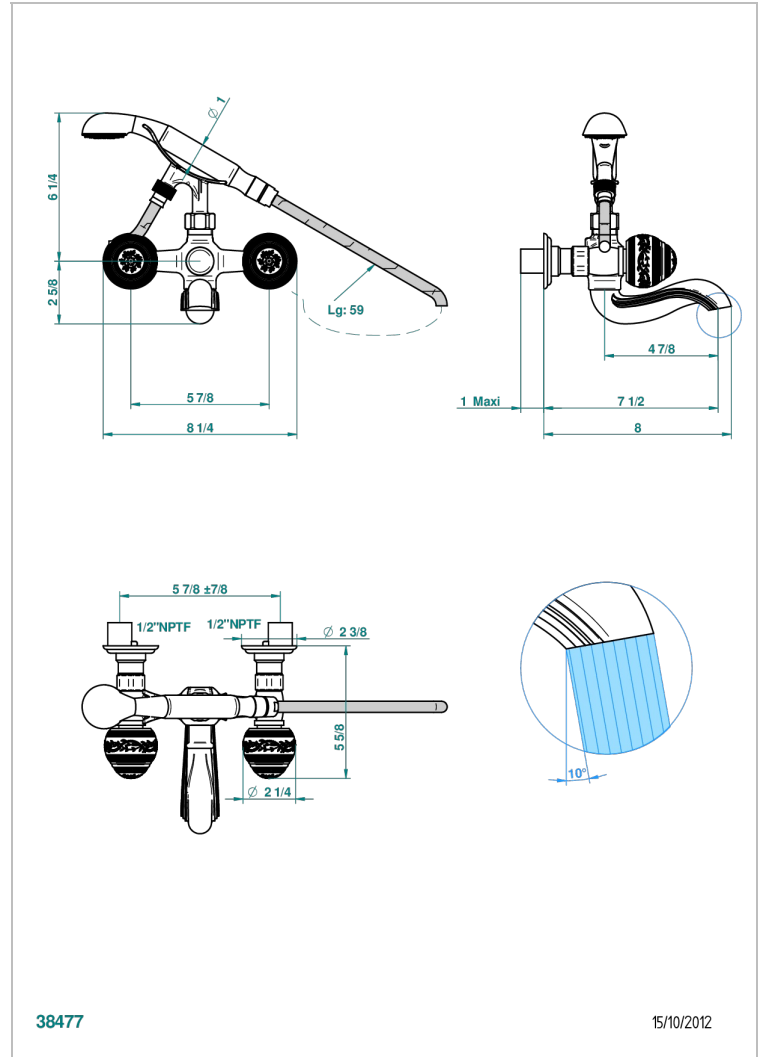

MARQUISE DECOR OR

A7F-13B/US

Bain douche mural 1/2", avec système de douche standard américain

THG[®]
PARIS

CARACTÉRISTIQUES

- Têtes à disques céramique 1/2" 1/4 tour
- Bec à écoulement libre
- Entraxe 150 mm
- Livré avec raccords excentrés en laiton
- Inverseur automatique
- Flexible métallique 1,5 m double agrafage
- Douchette en laiton avec tapis Easyclean, réducteur de débit et clapet anti-retour
- Raccordements aux standards US
- ASME : ASME A112.18.1-2011/CSA B125.1-11

Pvd umber mat - H67
Vieux cuivre rouge mat - H07
Vieux nickel - H28

SPÉCIFICATIONS TECHNIQUES

- Recommandé : 3 bars (max. 5 bars) - Advised : 43,5 psi (max. 72 psi)
- Bec : 75 l/min à 3 bars - Douchette : 9,5 l/min à 3 bars
- Spout : 19,8 gpm at 43.5 psi - Handshower : 2.5 gpm at 43.5 psi