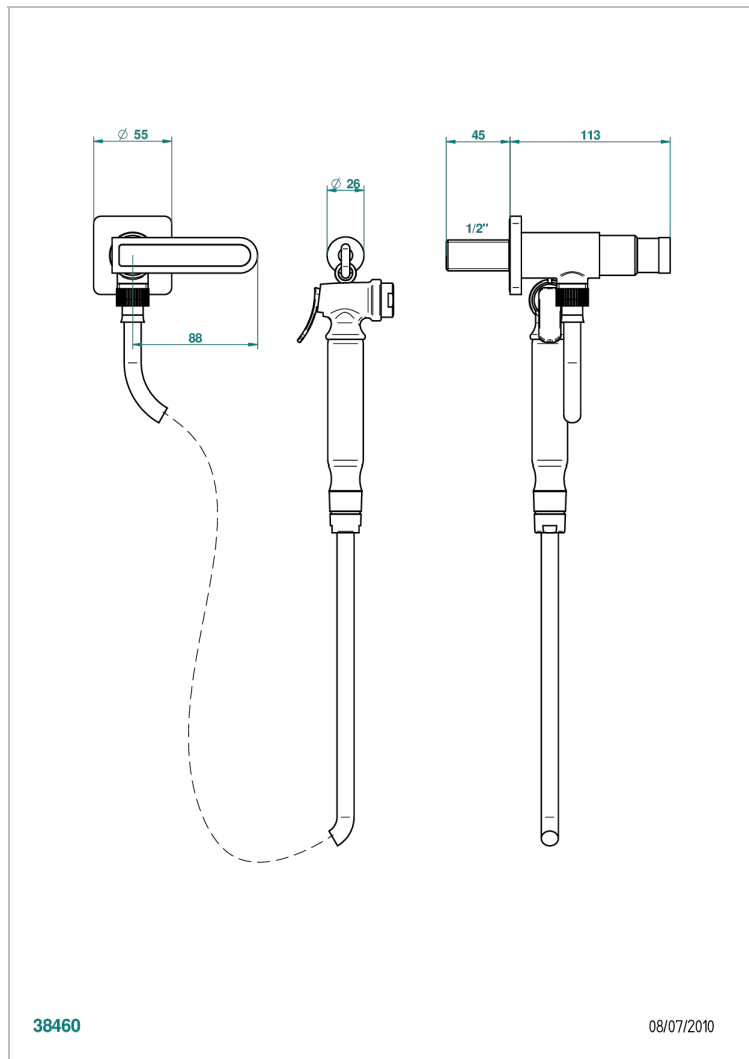

PROFIL ONICE NEGRO CON MANETAS

A6P-5840/8

THG[®]
PARIS

Conjunto higiénico con llave de paso, flexo reforzado 1m25, tele-ducha con gatillo y gancho.

CARACTERÍSTICAS

- ACS : 19ACCLY406

ESTÁNDAR

ESPECIFICACIONES TÉCNICAS

- Recommandé : 3 bars (max. 5 bars) - Advised : 43,5 psi (max. 72 psi)
- 9,5 l/min à 3 bars (2.5 gpm at 43.5 psi)

ACABADOS DISPONIBLES

Bronce claro - D01
Cerámica negra mate - D30
Cobre viejo mate - H07
Cromo - A02
Cromo / dorado - G02
Cromo mate - C02

Dorado - F01
Dorado mate - F07
Dorado pálido - F30
Dorado pálido mate (sin barniz) - F31
Níquel - B01
Níquel mate - C01

Níquel viejo - H28
Pvd blush - H62
Pvd blush mate - H60
Pvd color latón - H49
Pvd color latón mate - H50
Pvd color níquel - H55