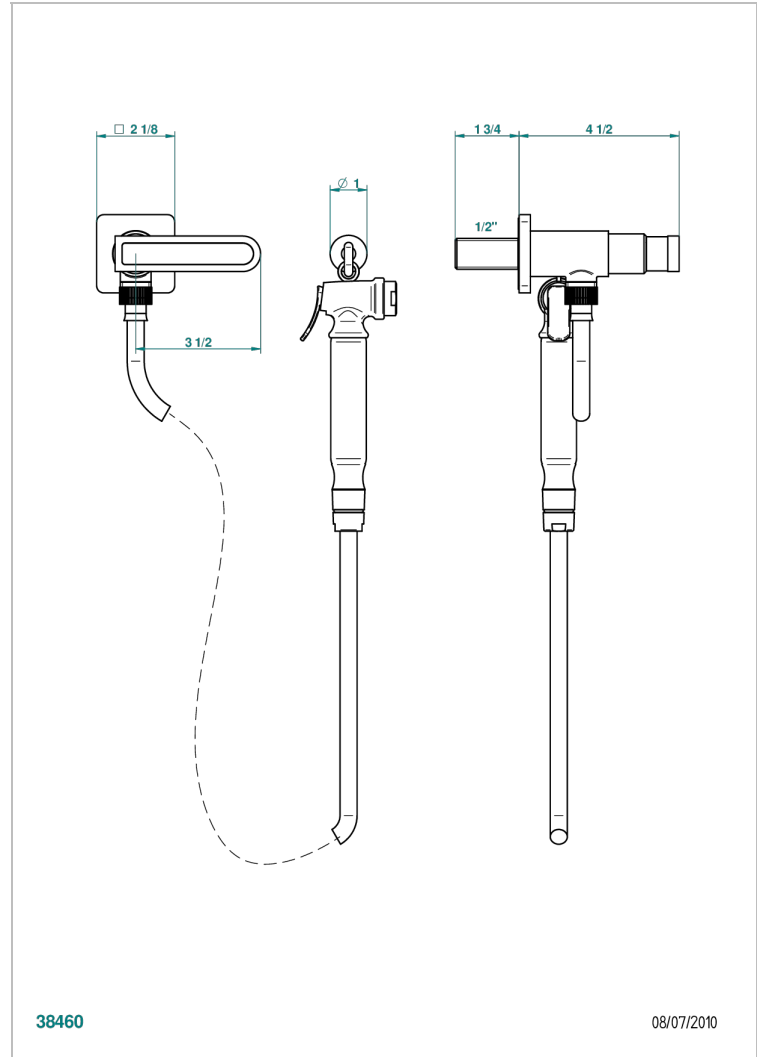

PROFIL ONICE NEGRO CON MANETAS

A6P-5840/8

THG[®]
PARIS

Conjunto higiénico con llave de paso, flexo reforzado 1m25, tele-ducha con gatillo y gancho.

CARACTERÍSTICAS

- ACS : 19ACCLY406

ESPECIFICACIONES TÉCNICAS

- Recommandé : 3 bars (max. 5 bars) - Advised : 43,5 psi (max. 72 psi)
- 9,5 l/min à 3 bars (2.5 gpm at 43.5 psi)

ESTÁNDAR

ACABADOS DISPONIBLES

Bronce claro - D01
Cerámica negra mate - D30
Cobre viejo mate - H07
Cromo - A02
Cromo / dorado - G02
Cromo mate - C02

Dorado - F01
Dorado mate - F07
Dorado pálido - F30
Dorado pálido mate (sin barniz) - F31
Níquel - B01
Níquel mate - C01

Níquel viejo - H28
Pvd blush - H62
Pvd blush mate - H60
Pvd color latón - H49
Pvd color latón mate - H50
Pvd color níquel - H55