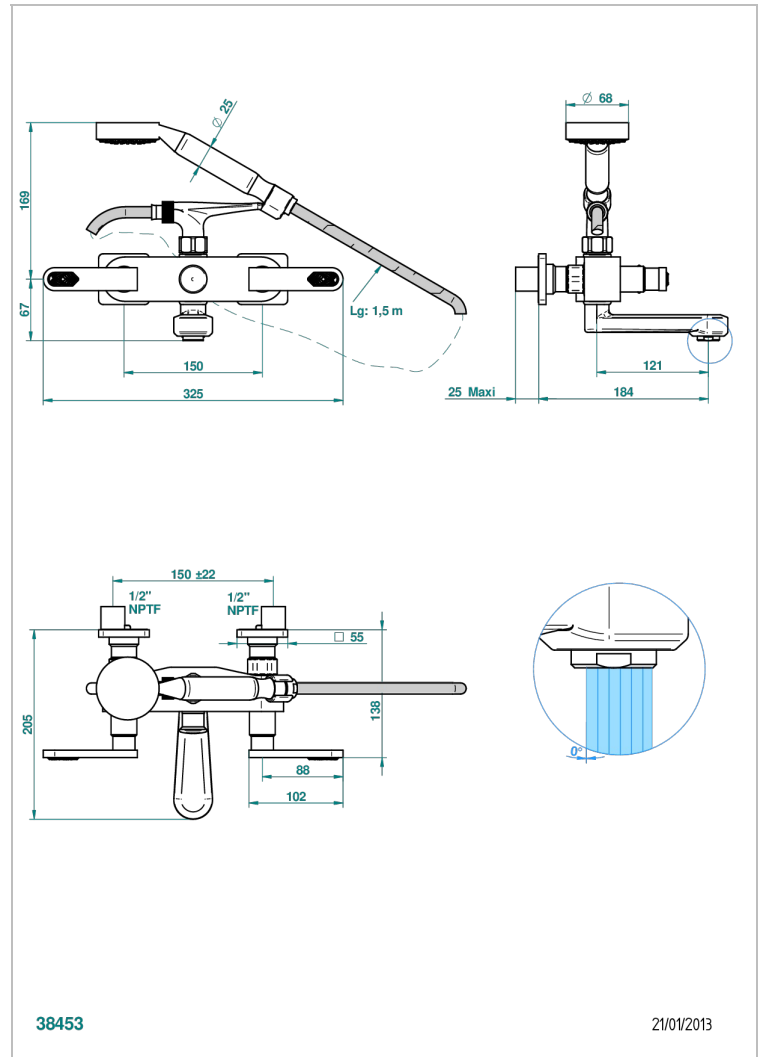

PROFIL LALIQUE CRISTAL CLAIR A MANETTES

A6H-13B/US

Bain douche mural 1/2", avec système de douche standard américain

THG[®]
PARIS

CARACTÉRISTIQUES

- Têtes à disques céramique 1/2" 1/4 tour
- Aérateur-mousseur
- Entraxe 150 mm
- Livré avec raccords excentrés en laiton
- Inverseur automatique
- Flexible métallique 1,5 m double agrafage
- Douchette en laiton avec tapis Easyclean, réducteur de débit et clapet anti-retour
- Raccordements aux standards US
- ASME : ASME A112.18.1-2011/CSA B125.1-11

SPÉCIFICATIONS TECHNIQUES

- Recommandé : 3 bars (max. 5 bars) - Advised : 43,5 psi (max. 72 psi)
- Bec : 35 l/min à 3 bars - Douchette : 9,5 l/min à 3 bars
- Spout : 9.26 gpm at 43.5 psi - Handshower : 2.5 gpm at 43.5 psi