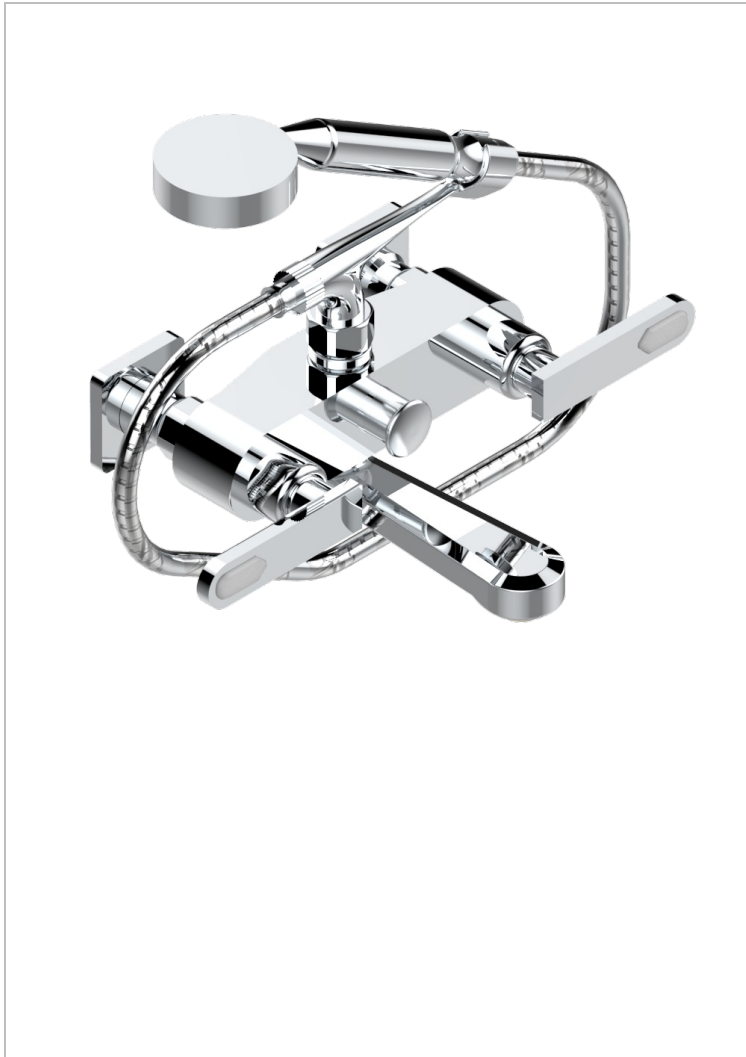

PROFIL LALIQUE CRISTAL CLAIR A MANETTES

A6H-13B/US

Bain douche mural 1/2", avec système de douche standard américain

THG[®]
PARIS

CARACTÉRISTIQUES

- Têtes à disques céramique 1/2" 1/4 tour
- Aérateur-mousseur
- Entraxe 150 mm
- Livré avec raccords excentrés en laiton
- Inverseur automatique
- Flexible métallique 1,5 m double agrafage
- Douchette en laiton avec tapis Easyclean, réducteur de débit et clapet anti-retour
- Raccordements aux standards US
- ASME : ASME A112.18.1-2011/CSA B125.1-11

SPÉCIFICATIONS TECHNIQUES

- Recommandé : 3 bars (max. 5 bars) - Advised : 43,5 psi (max. 72 psi)
- Bec : 35 l/min à 3 bars - Douchette : 9,5 l/min à 3 bars
- Spout : 9.26 gpm at 43.5 psi - Handshower : 2.5 gpm at 43.5 psi