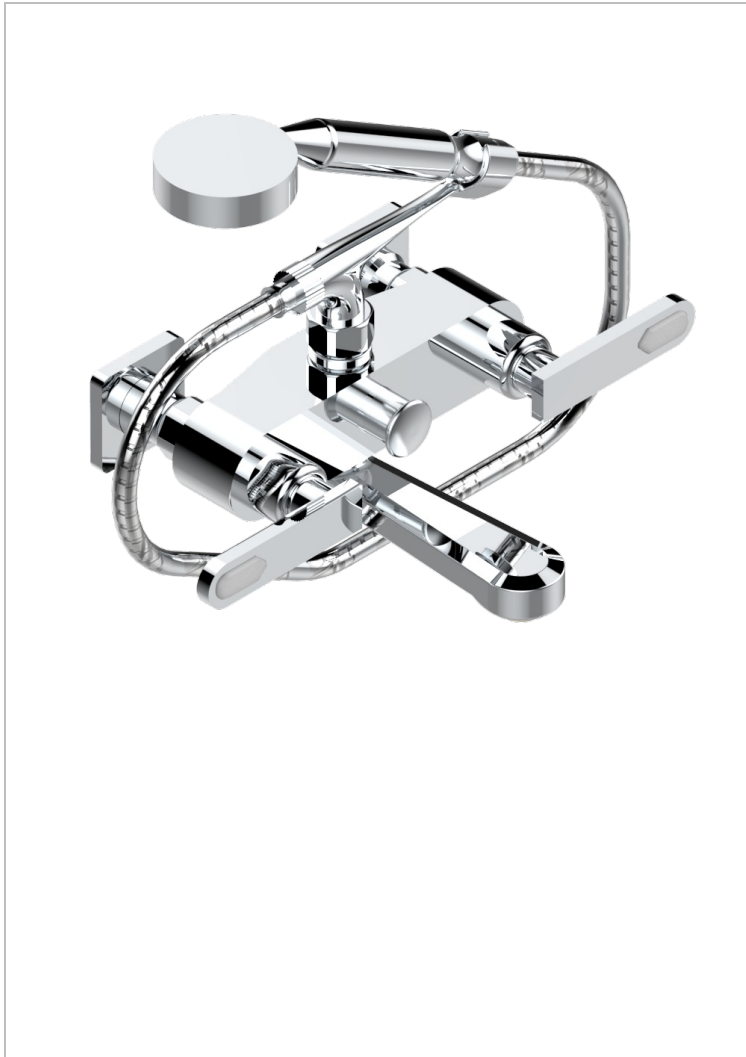

PROFIL LALIQUE CRISTAL CLAIR A MANETTES

A6H-13B/US

Bain douche mural 1/2", avec système de douche standard américain

THG[®]
PARIS

CARACTÉRISTIQUES

- Têtes à disques céramique 1/2" 1/4 tour
- Aérateur-mousseur
- Entraxe 150 mm
- Livré avec raccords excentrés en laiton
- Inverseur automatique
- Flexible métallique 1,5 m double agrafage
- Douchette en laiton avec tapis Easyclean, réducteur de débit et clapet anti-retour
- Raccordements aux standards US
- ASME : ASME A112.18.1-2011/CSA B125.1-11

CERTIFICATIONS

FINITIONS DISPONIBLES

Bronze clair - D01
Chromé - A02
Chromé / doré - G02
Chromé mat - C02
Doré brillant - F01
Doré mat - F07

Nickel brillant - B01
Nickel mat - C01
Noir mat céramique - D30
Or pâle - F30
Or pâle mat - F31
Pvd blush - H62

Pvd umber mat - H67
Vieux cuivre rouge mat - H07
Vieux nickel - H28

SPÉCIFICATIONS TECHNIQUES

- Recommandé : 3 bars (max. 5 bars) - Advised : 43,5 psi (max. 72 psi)
- Bec : 35 l/min à 3 bars - Douchette : 9,5 l/min à 3 bars
- Spout : 9.26 gpm at 43.5 psi - Handshower : 2.5 gpm at 43.5 psi