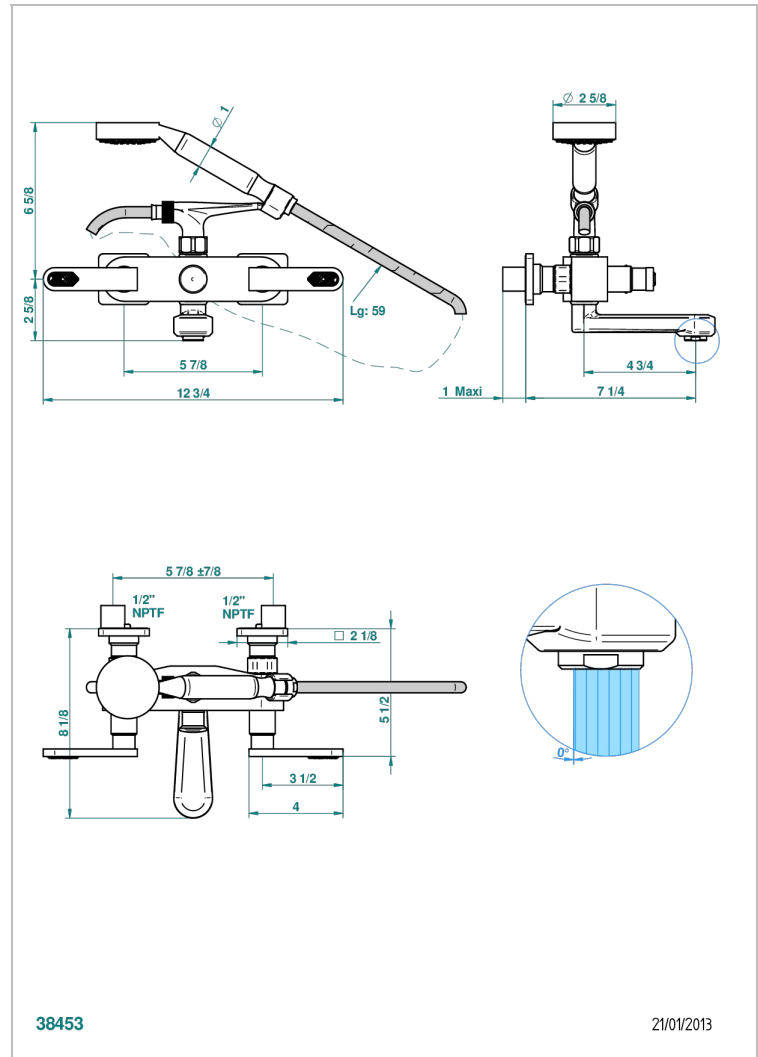

PROFIL LALIQUE CRISTAL CLAIR A MANETTES

A6H-13B/US

Bain douche mural 1/2", avec système de douche standard américain

THG[®]
PARIS

CARACTÉRISTIQUES

- Têtes à disques céramique 1/2" 1/4 tour
- Aérateur-mousseur
- Entraxe 150 mm
- Livré avec raccords excentrés en laiton
- Inverseur automatique
- Flexible métallique 1,5 m double agrafage
- Douchette en laiton avec tapis Easyclean, réducteur de débit et clapet anti-retour
- Raccordements aux standards US
- ASME : ASME A112.18.1-2011/CSA B125.1-11

Pvd umber mat - H67
Vieux cuivre rouge mat - H07
Vieux nickel - H28

SPÉCIFICATIONS TECHNIQUES

- Recommandé : 3 bars (max. 5 bars) - Advised : 43,5 psi (max. 72 psi)
- Bec : 35 l/min à 3 bars - Douchette : 9,5 l/min à 3 bars
- Spout : 9.26 gpm at 43.5 psi - Handshower : 2.5 gpm at 43.5 psi