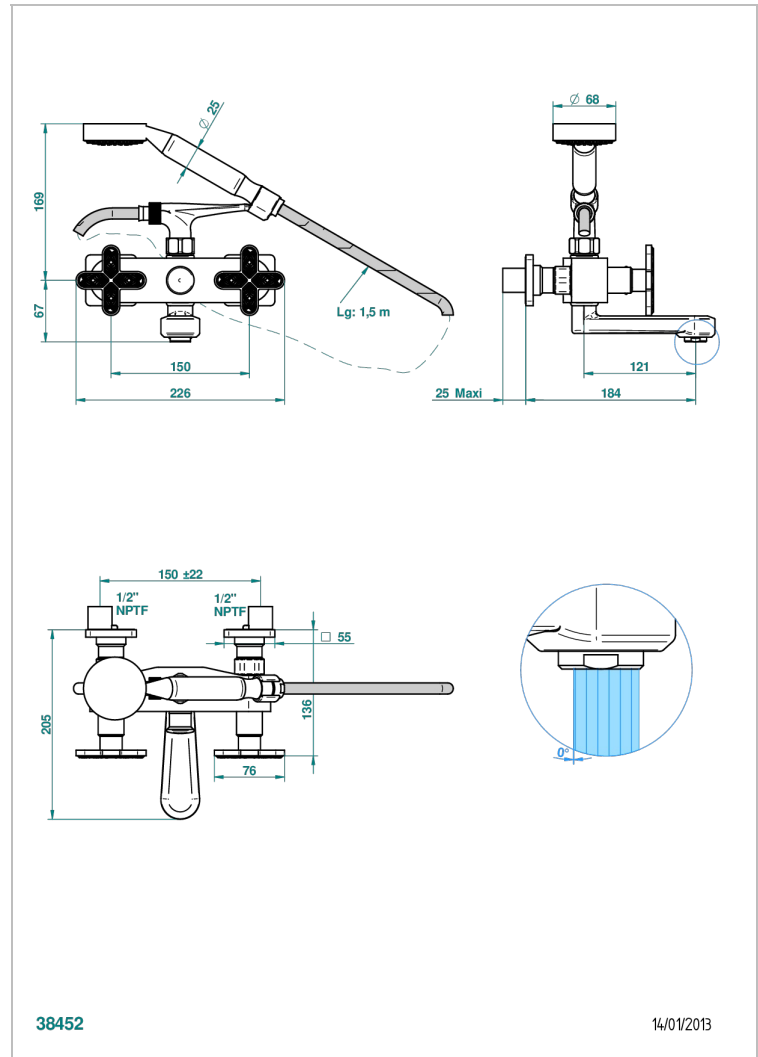

PROFIL LALIQUE CRISTAL CLAIR

A6G-13B/US

Bain douche mural 1/2", avec système de douche standard américain

THG[®]
PARIS

CARACTÉRISTIQUES

- Têtes à disques céramique 1/2" 1/4 tour
- Aérateur-mousseur
- Entraxe 150 mm
- Livré avec raccords excentrés en laiton
- Inverseur automatique
- Flexible métallique 1,5 m double agrafage
- Douchette en laiton avec tapis Easyclean, réducteur de débit et clapet anti-retour
- Raccordements aux standards US
- ASME : ASME A112.18.1-2011/CSA B125.1-11

Pvd umber mat - H67
Vieux cuivre rouge mat - H07
Vieux nickel - H28

SPÉCIFICATIONS TECHNIQUES

- Recommandé : 3 bars (max. 5 bars) - Advised : 43,5 psi (max. 72 psi)
- Bec : 35 l/min à 3 bars - Douchette : 9,5 l/min à 3 bars
- Spout : 9.26 gpm at 43.5 psi - Handshower : 2.5 gpm at 43.5 psi