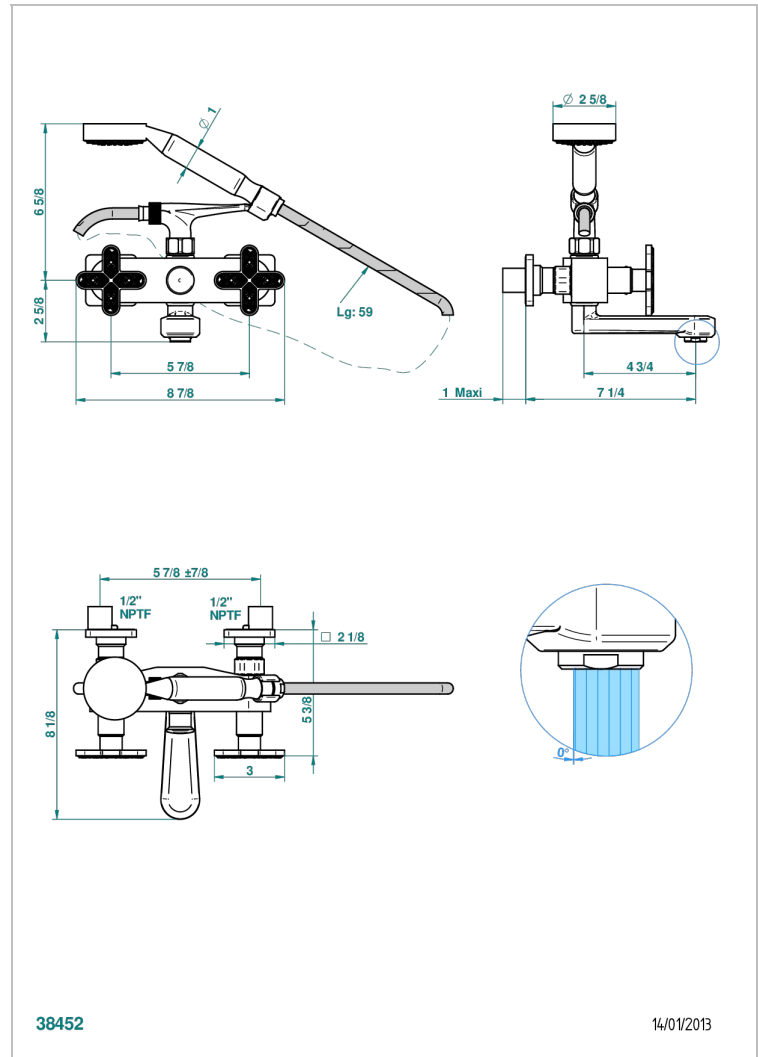

PROFIL LALIQUE CRISTAL CLAIR

A6G-13B/US

Bain douche mural 1/2", avec système de douche standard américain

THG[®]
PARIS

CARACTÉRISTIQUES

- Têtes à disques céramique 1/2" 1/4 tour
- Aérateur-mousseur
- Entraxe 150 mm
- Livré avec raccords excentrés en laiton
- Inverseur automatique
- Flexible métallique 1,5 m double agrafage
- Douchette en laiton avec tapis Easyclean, réducteur de débit et clapet anti-retour
- Raccordements aux standards US
- ASME : ASME A112.18.1-2011/CSA B125.1-11

Pvd umber mat - H67
Vieux cuivre rouge mat - H07
Vieux nickel - H28

SPÉCIFICATIONS TECHNIQUES

- Recommandé : 3 bars (max. 5 bars) - Advised : 43,5 psi (max. 72 psi)
- Bec : 35 l/min à 3 bars - Douchette : 9,5 l/min à 3 bars
- Spout : 9.26 gpm at 43.5 psi - Handshower : 2.5 gpm at 43.5 psi