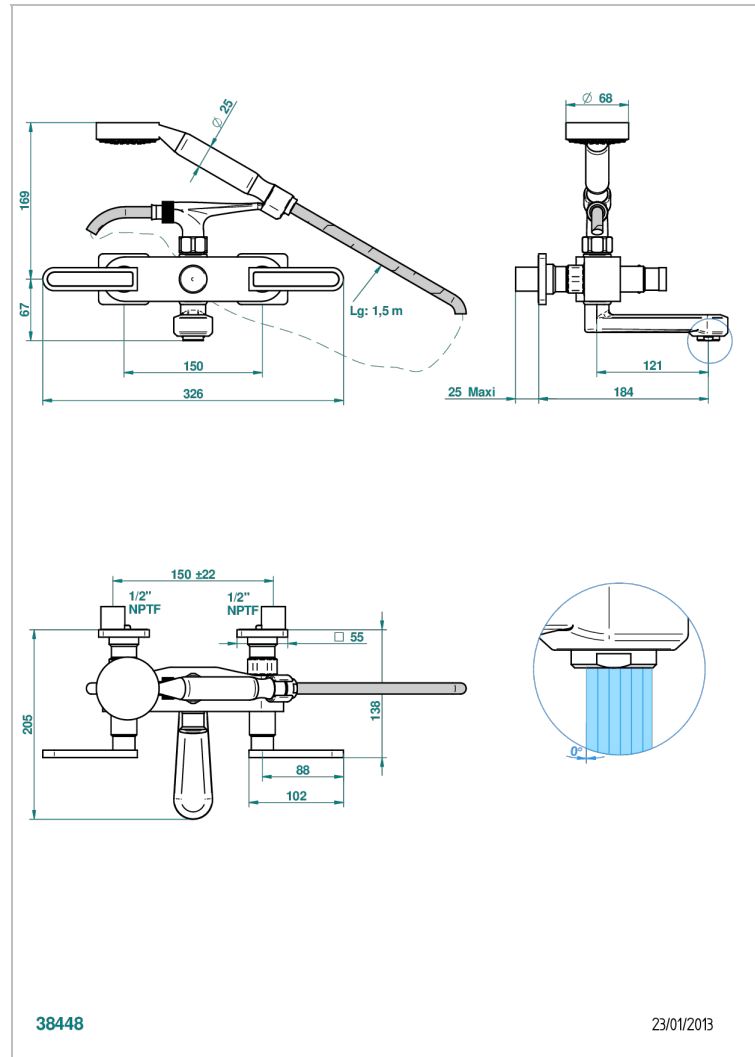

# PROFIL ONYX NOIR A MANETTES

A6P-13B/US

Bain douche mural 1/2", avec système de douche standard américain

THG<sup>®</sup>  
PARIS

## CARACTÉRISTIQUES

- Têtes à disques céramique 1/2" 1/4 tour
- Aérateur-mousseur
- Entraxe 150 mm
- Livré avec raccords excentrés en laiton
- Inverseur automatique
- Flexible métallique 1,5 m double agrafage
- Douchette en laiton avec tapis Easyclean, réducteur de débit et clapet anti-retour
- Raccordements aux standards US
- ASME : ASME A112.18.1-2011/CSA B125.1-11

## SPÉCIFICATIONS TECHNIQUES

- Recommandé : 3 bars (max. 5 bars) - Advised : 43,5 psi (max. 72 psi)
- Bec : 35 l/min à 3 bars - Douchette : 9,5 l/min à 3 bars
- Spout : 9.26 gpm at 43.5 psi - Handshower : 2.5 gpm at 43.5 psi