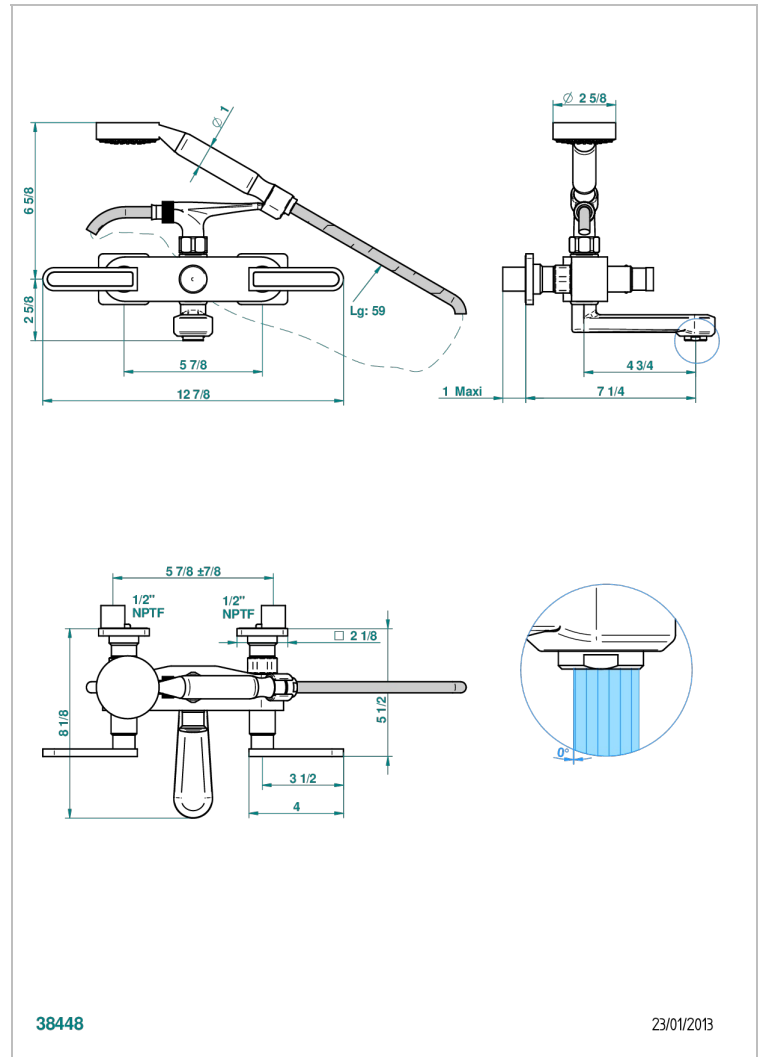

PROFIL ONYX NOIR A MANETTES

A6P-13B/US

Bain douche mural 1/2", avec système de douche standard américain

THG[®]
PARIS

CARACTÉRISTIQUES

- Têtes à disques céramique 1/2" 1/4 tour
- Aérateur-mousseur
- Entraxe 150 mm
- Livré avec raccords excentrés en laiton
- Inverseur automatique
- Flexible métallique 1,5 m double agrafage
- Douchette en laiton avec tapis Easyclean, réducteur de débit et clapet anti-retour
- Raccordements aux standards US
- ASME : ASME A112.18.1-2011/CSA B125.1-11

Pvd umber mat - H67
Vieux cuivre rouge mat - H07
Vieux nickel - H28

SPÉCIFICATIONS TECHNIQUES

- Recommandé : 3 bars (max. 5 bars) - Advised : 43,5 psi (max. 72 psi)
- Bec : 35 l/min à 3 bars - Douchette : 9,5 l/min à 3 bars
- Spout : 9.26 gpm at 43.5 psi - Handshower : 2.5 gpm at 43.5 psi