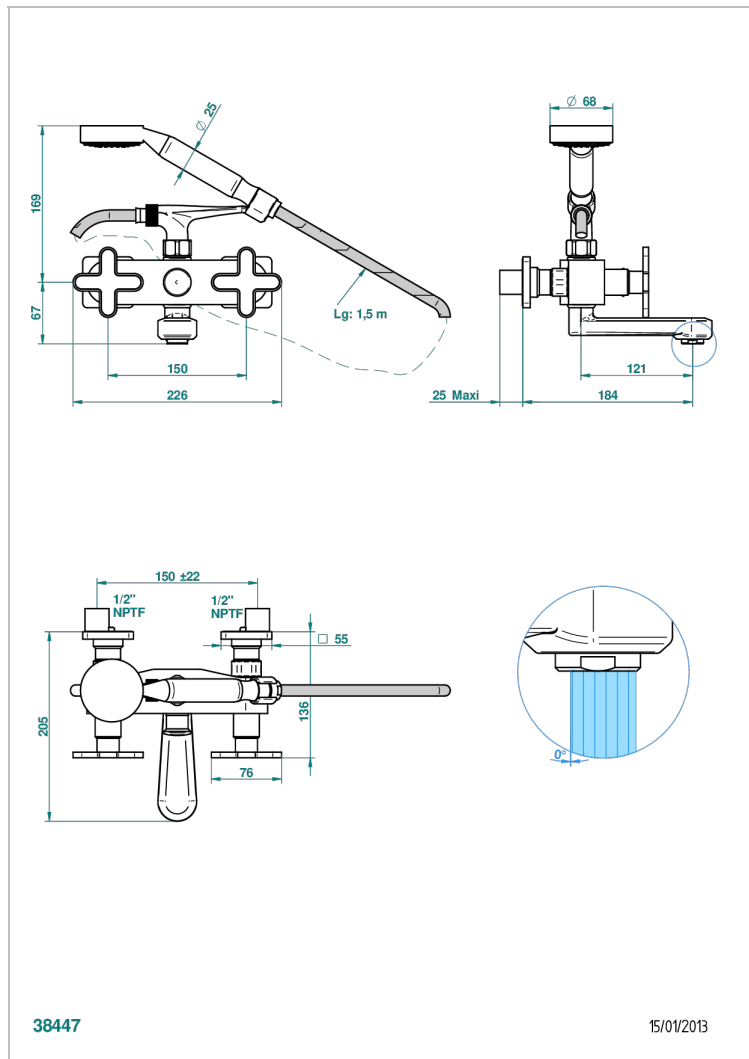

PROFIL ONYX NOIR

A6N-13B/US

Bain douche mural 1/2", avec système de douche standard américain

THG[®]
PARIS

38447

15/01/2013

CARACTÉRISTIQUES

- Têtes à disques céramique 1/2" 1/4 tour
- Aérateur-mousseur
- Entraxe 150 mm
- Livré avec raccords excentrés en laiton
- Inverseur automatique
- Flexible métallique 1,5 m double agrafage
- Douchette en laiton avec tapis Easyclean, réducteur de débit et clapet anti-retour
- Raccordements aux standards US
- ASME : ASME A112.18.1-2011/CSA B125.1-11

SPÉCIFICATIONS TECHNIQUES

- Recommandé : 3 bars (max. 5 bars) - Advised : 43,5 psi (max. 72 psi)
- Bec : 35 l/min à 3 bars - Douchette : 9,5 l/min à 3 bars
- Spout : 9.26 gpm at 43.5 psi - Handshower : 2.5 gpm at 43.5 psi