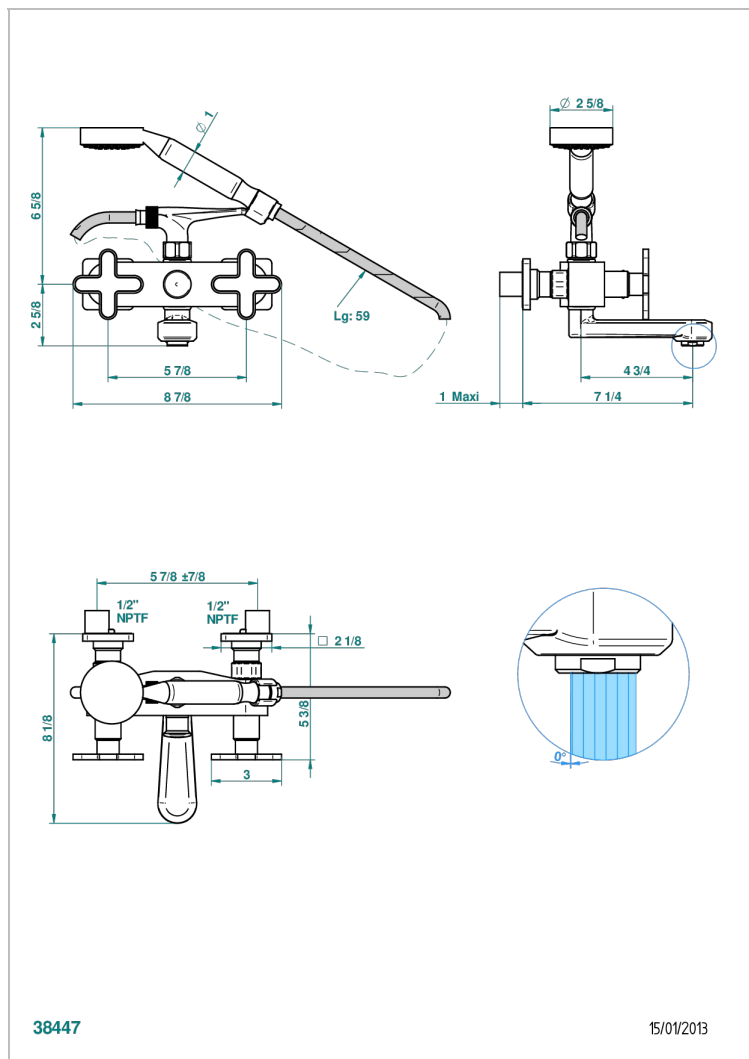

PROFIL ONYX NOIR

A6N-13B/US

Bain douche mural 1/2", avec système de douche standard américain

THG[®]
PARIS

CARACTÉRISTIQUES

- Têtes à disques céramique 1/2" 1/4 tour
- Aérateur-mousseur
- Entraxe 150 mm
- Livré avec raccords excentrés en laiton
- Inverseur automatique
- Flexible métallique 1,5 m double agrafage
- Douchette en laiton avec tapis Easyclean, réducteur de débit et clapet anti-retour
- Raccordements aux standards US
- ASME : ASME A112.18.1-2011/CSA B125.1-11

Pvd umber mat - H67
Vieux cuivre rouge mat - H07
Vieux nickel - H28

SPÉCIFICATIONS TECHNIQUES

- Recommandé : 3 bars (max. 5 bars) - Advised : 43,5 psi (max. 72 psi)
- Bec : 35 l/min à 3 bars - Douchette : 9,5 l/min à 3 bars
- Spout : 9.26 gpm at 43.5 psi - Handshower : 2.5 gpm at 43.5 psi