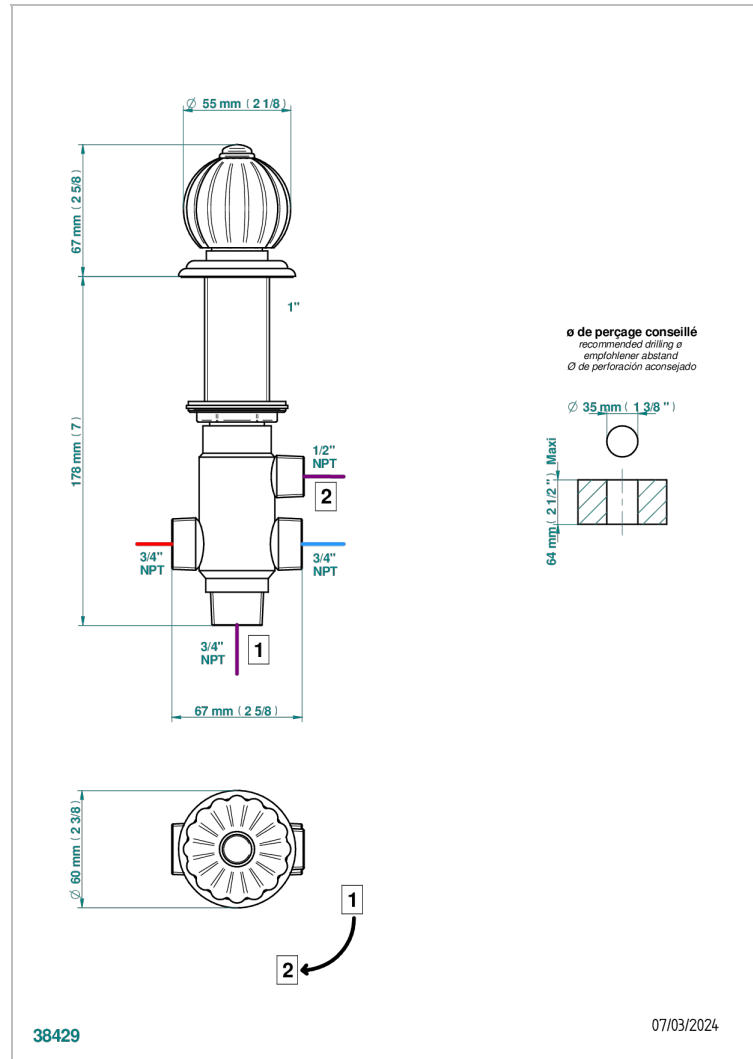

# MANDARINE METAL

U1A-504VGUS

4 WAYS DECK DIVERTER WITH TRIM

THG<sup>®</sup>  
PARIS

## CARACTERÍSTICAS

- Mandarin Metal
- 4 WAYS DECK DIVERTER WITH TRIM