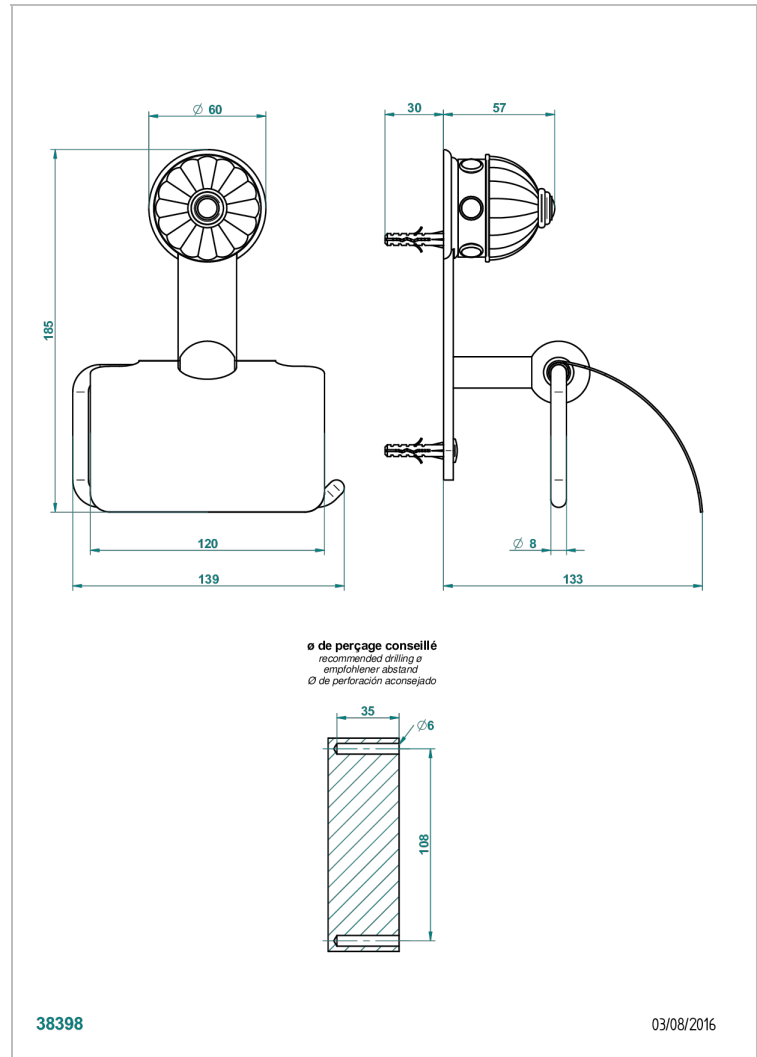

CHEVERNY ONYX NOIR

U1V-538AC

Porte-papier avec couvercle

THG
PARIS

CARACTÉRISTIQUES

- Accessoire en laiton

FINITIONS DISPONIBLES

Chromé - A02
Chromé / doré - G02
Chromé mat - C02
Doré brillant - F01
Doré mat - F07
Nickel brillant - B01

Nickel mat - C01
Noir mat céramique - D30
Or pâle - F30
Or pâle mat - F31
Pvd blush - H62
Pvd blush mat - H60

Pvd couleur bronze brown - F33
Pvd couleur bronze brown - mat - F34
Pvd couleur doré - H52
Pvd couleur doré mat - H53
Pvd couleur laiton - H49
Pvd couleur laiton mat - H50