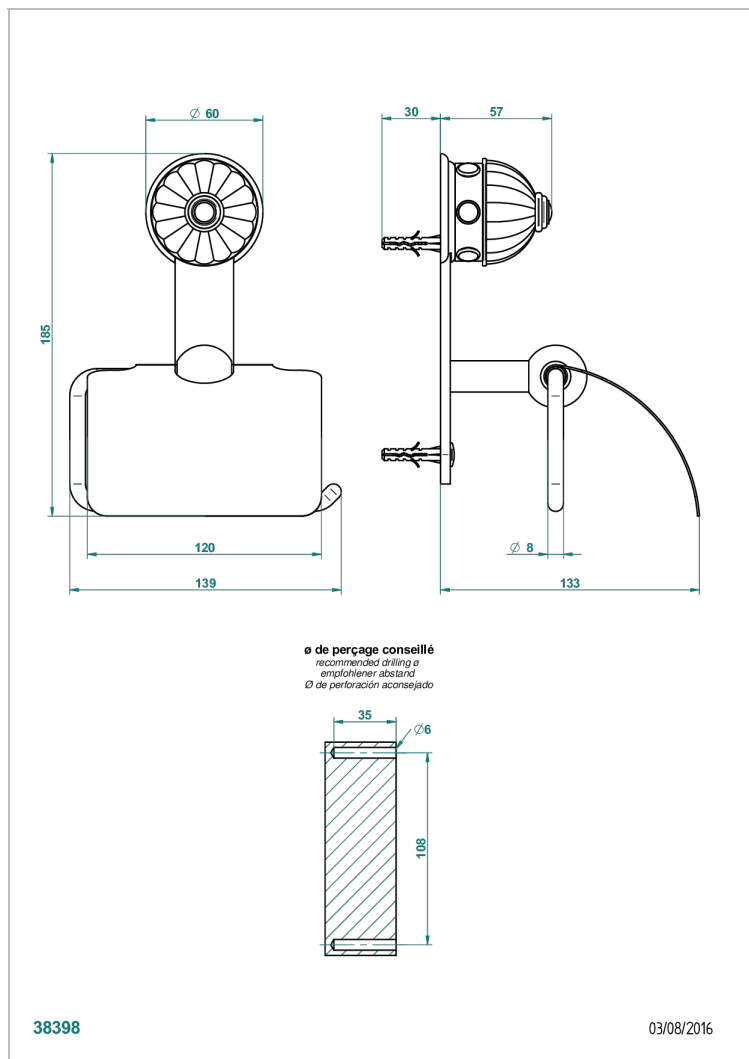

# CHEVERNY ONICE NEGRO

U1V-538AC

Portarrollo con tapa

THG<sup>®</sup>  
PARIS

## CARACTERÍSTICAS

- Cheverny Onice negro
- Portarrollo con tapa