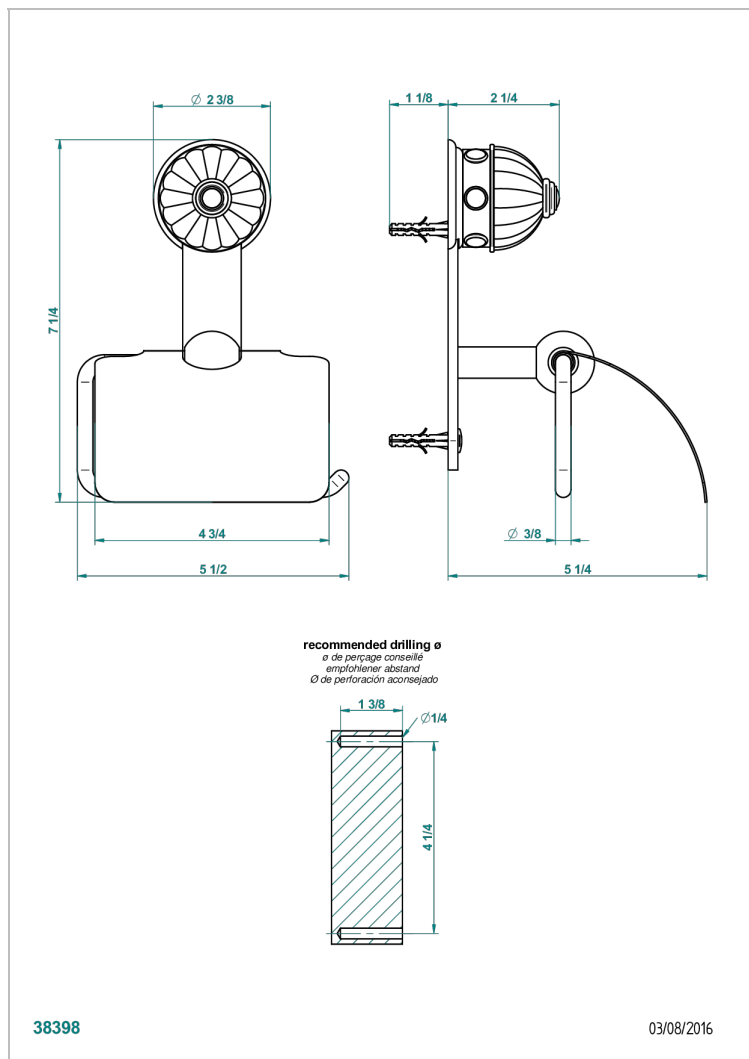

CHEVERNY ONICE NEGRO

U1V-538AC

Portarrollo con tapa

THG[®]
PARIS

CARACTERÍSTICAS

- Cheverny Onice negro
- Portarrollo con tapa

ACABADOS DISPONIBLES

Cerámica negra mate - D30
Cromo - A02
Cromo / dorado - G02
Cromo mate - C02
Dorado - F01
Dorado mate - F07