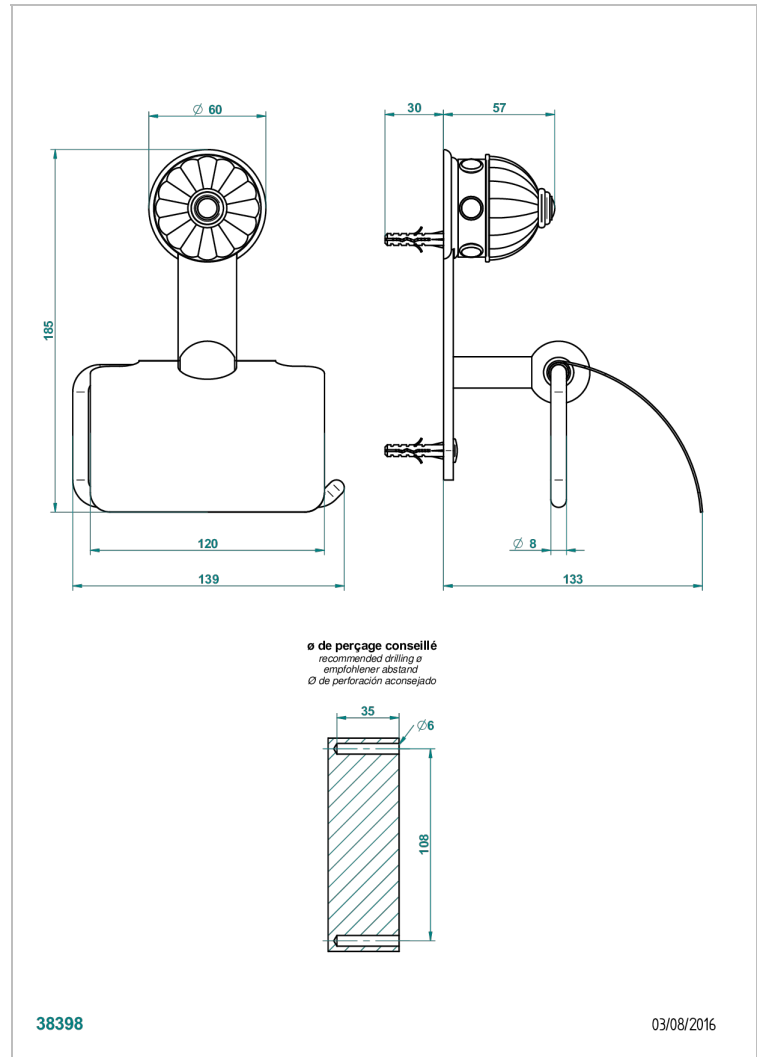

## CARACTÉRISTIQUES

- Accessoire en laiton

Vieux nickel - H28