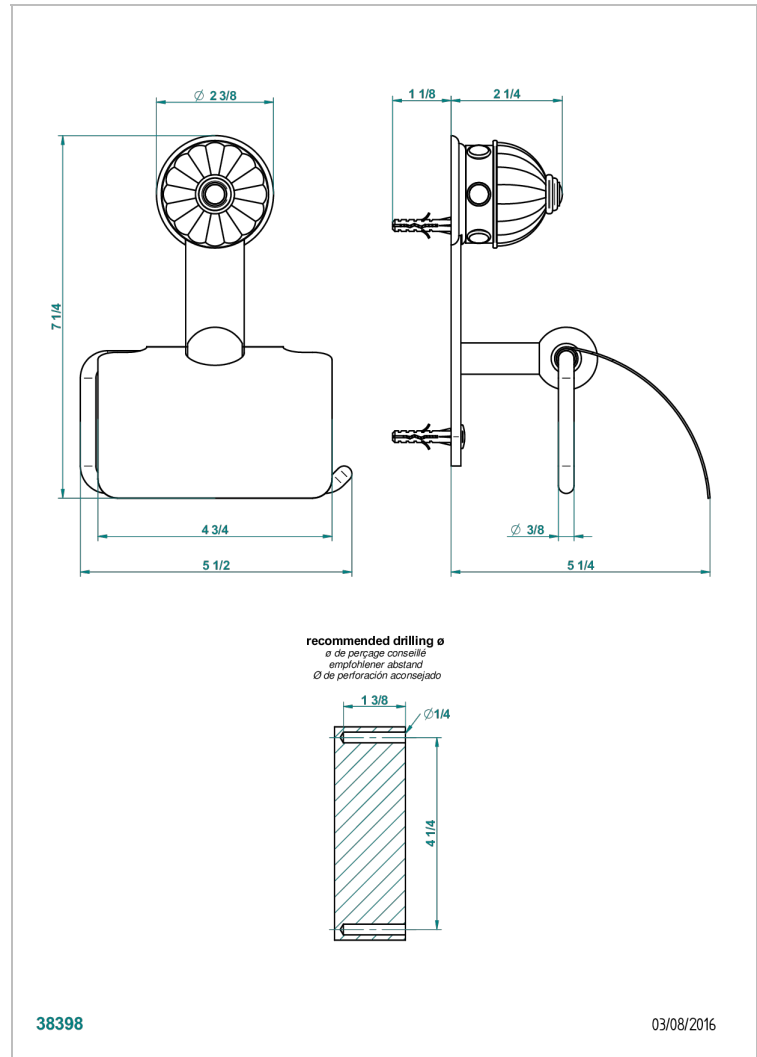

CHEVERNY ONYX NOIR

U1V-538AC

Porte-papier avec couvercle

THG[®]
PARIS

CARACTÉRISTIQUES

- Accessoire en laiton

FINITIONS DISPONIBLES

Chromé - A02
Chromé / doré - G02
Chromé mat - C02
Doré brillant - F01
Doré mat - F07
Nickel brillant - B01

Nickel mat - C01
Noir mat céramique - D30
Or pâle - F30
Or pâle mat - F31
Pvd blush - H62
Pvd blush mat - H60

Pvd couleur bronze brown - F33
Pvd couleur bronze brown - mat - F34
Pvd couleur doré - H52
Pvd couleur doré mat - H53
Pvd couleur laiton - H49
Pvd couleur laiton mat - H50