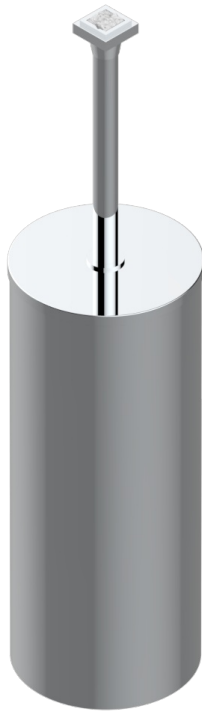

MASQUE DE FEMME METAL GRAVE

A2T-4700C

THG[®]
PARIS

Pot à balai à poser en métal, avec balai et couvercle

38395

07/12/2022

CARACTÉRISTIQUES

- Accessoire en laiton
- Brosse de rechange Réf. G00.703B

FINITIONS DISPONIBLES

Chromé - A02
Chromé / doré - G02
Chromé mat - C02
Doré brillant - F01
Doré mat - F07
Nickel brillant - B01

Nickel mat - C01
Noir mat céramique - D30
Or pâle - F30
Or pâle mat - F31
Pvd blush - H62
Pvd blush mat - H60

Pvd couleur bronze brown - F33
Pvd couleur bronze brown - mat - F34
Pvd couleur doré - H52
Pvd couleur doré mat - H53
Pvd couleur laiton - H49
Pvd couleur laiton mat - H50

Pvd couleur nickel - H55
Pvd couleur nickel mat - H56
Pvd graphite - H64
Pvd graphite mat - H65
Pvd umber - H66
Pvd umber mat - H67

Vieux nickel - H28