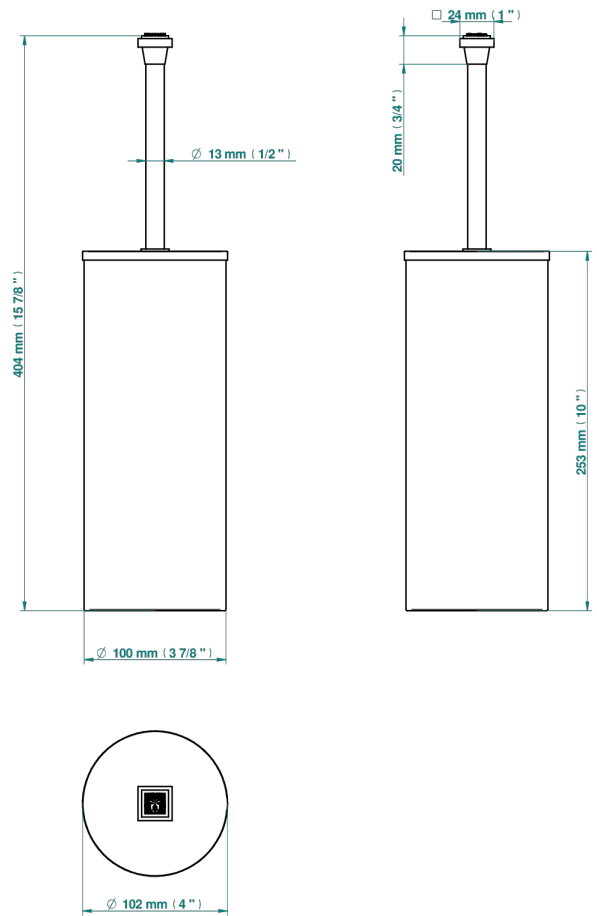

MASQUE DE FEMME METAL GRAVE

A2T-4700C

THG[®]
PARIS

Pot à balai à poser en métal, avec balai et couvercle

38395

07/12/2022

CARACTÉRISTIQUES

- Accessoire en laiton
- Brosse de rechange Réf. G00.703B

Vieux nickel - H28