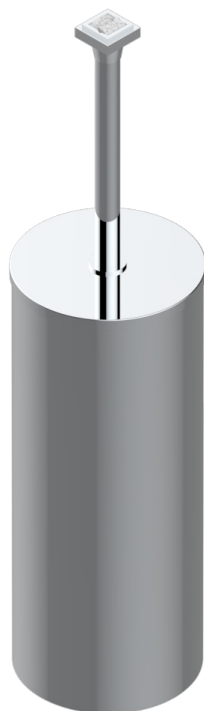

# MASQUE DE FEMME SOLAIRE

A2S-4700C

Escobillero y escobilla con tapa

THG<sup>®</sup>  
PARIS

38395

07/12/2022

## CARACTERÍSTICAS

- Masque de Femme Solaire
- Escobillero y escobilla con tapa

## ACABADOS DISPONIBLES

Cerámica negra mate - D30  
Cromo - A02  
Cromo / dorado - G02  
Cromo mate - C02  
Dorado - F01  
Dorado mate - F07

Dorado pálido - F30  
Dorado pálido mate (sin barniz) - F31  
Níquel - B01  
Níquel mate - C01