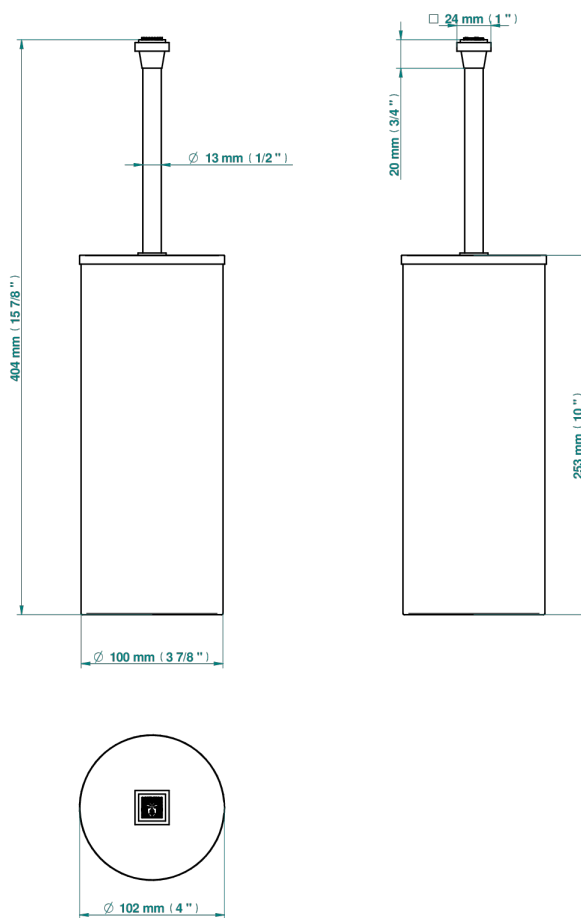

# MASQUE DE FEMME SOLAIRE

A2S-4700C

Escobillero y escobilla con tapa

THG<sup>®</sup>  
PARIS

38395

07/12/2022

## CARACTERÍSTICAS

- Masque de Femme Solaire
- Escobillero y escobilla con tapa