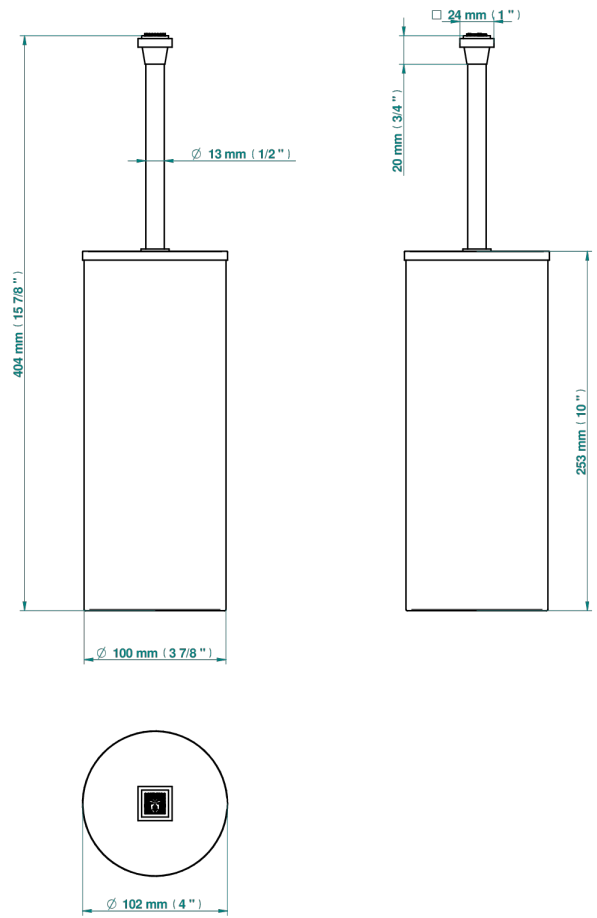

# MASQUE DE FEMME LUNAIRE

A2R-4700C

Escobillero y escobilla con tapa

THG<sup>®</sup>  
PARIS

38395

07/12/2022

## CARACTERÍSTICAS

- Masque de Femme Lunaire
- Escobillero y escobilla con tapa