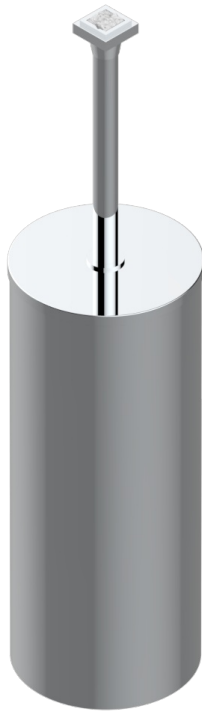

# MASQUE DE FEMME LUNAIRE

A2R-4700C

Escobillero y escobilla con tapa

THG<sup>®</sup>  
PARIS

38395

07/12/2022

## CARACTERÍSTICAS

- Masque de Femme Lunaire
- Escobillero y escobilla con tapa

## ACABADOS DISPONIBLES

Cerámica negra mate - D30  
Cromo - A02  
Cromo / dorado - G02  
Cromo mate - C02  
Dorado - F01  
Dorado mate - F07

Dorado pálido - F30  
Dorado pálido mate (sin barniz) - F31  
Niquel - B01  
Niquel mate - C01