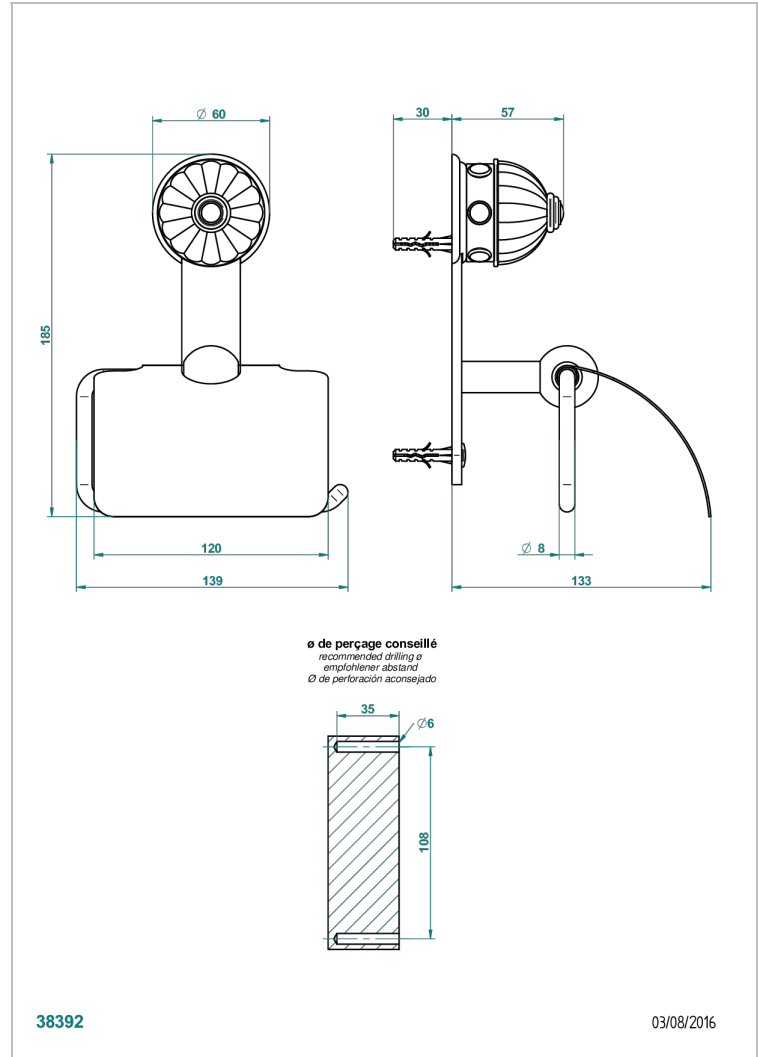

# AMBOISE MALAQUITA

A1J-538AC

Portarrollo con tapa

THG<sup>®</sup>  
PARIS

## CARACTERÍSTICAS

- Amboise Malaquita
- Portarrollo con tapa