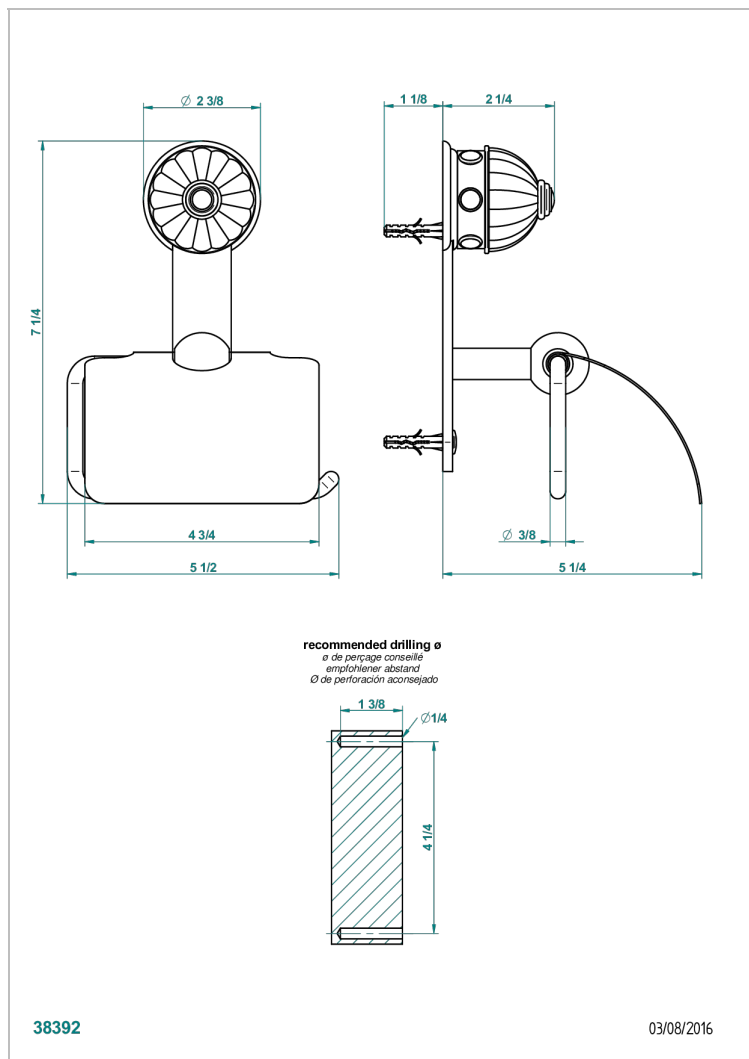

# AMBOISE MALAQUITA

A1J-538AC

Portarrollo con tapa

THG<sup>®</sup>  
PARIS

## CARACTERÍSTICAS

- Amboise Malaquita
- Portarrollo con tapa