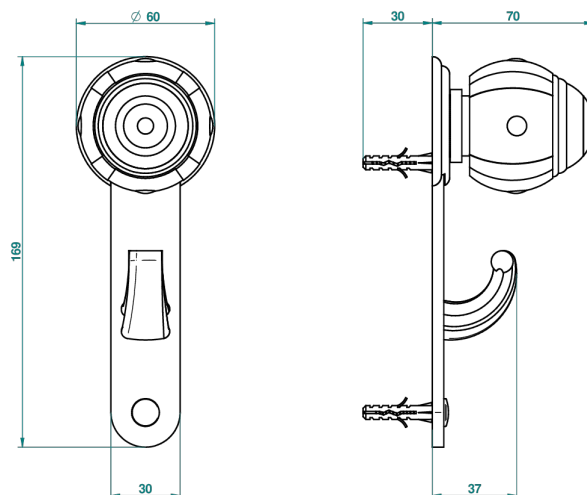

A7A-508

Percha pequeña

38339

15/06/2010

CARACTERÍSTICAS

- Ithaque decoración en oro
- Percha pequeña

ACABADOS DISPONIBLES

Bronce claro - D01
Cerámica negra mate - D30
Cobre viejo mate - H07
Cromo - A02
Cromo / dorado - G02
Cromo mate - C02

Dorado - F01
Dorado mate - F07
Dorado pálido - F30
Dorado pálido mate (sin barniz) - F31
Níquel - B01
Níquel mate - C01

Níquel viejo - H28
Pvd blush - H62
Pvd blush mate - H60
Pvd color latón - H49
Pvd color latón mate - H50
Pvd color níquel - H55

Pvd color níquel mate - H56
Pvd color oro - H52
Pvd color oro mate - H53
Pvd grafito - H64
Pvd grafito mate - H65
Pvd marrón bronce - F33

Pvd marrón bronce mate - F34
Pvd umber - H66
Pvd umber mate - H67