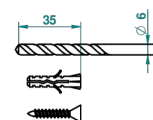

A7A-508

Percha pequeña

38339

15/06/2010

CARACTERÍSTICAS

- Ithaque decoración en oro
- Percha pequeña

ACABADOS DISPONIBLES

Bronce claro - D01
Cerámica negra mate - D30
Cobre viejo mate - H07
Cromo - A02
Cromo / dorado - G02
Cromo mate - C02

Dorado - F01
Dorado mate - F07
Dorado pálido - F30
Dorado pálido mate (sin barniz) - F31
Níquel - B01
Níquel mate - C01

Níquel viejo - H28
Pvd blush - H62
Pvd blush mate - H60
Pvd color latón - H49
Pvd color latón mate - H50
Pvd color níquel - H55

Pvd color níquel mate - H56
Pvd color oro - H52
Pvd color oro mate - H53
Pvd grafito - H64
Pvd grafito mate - H65
Pvd marrón bronce - F33

Pvd marrón bronce mate - F34
Pvd umber - H66
Pvd umber mate - H67