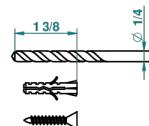

A7A-508

Percha pequeña

38339

15/06/2010

CARACTERÍSTICAS

- Ithaque decoración en oro
- Percha pequeña

ACABADOS DISPONIBLES

Bronce claro - D01
Cerámica negra mate - D30
Cobre viejo mate - H07
Cromo - A02
Cromo / dorado - G02
Cromo mate - C02

Dorado - F01
Dorado mate - F07
Dorado pálido - F30
Dorado pálido mate (sin barniz) - F31
Níquel - B01
Níquel mate - C01

Níquel viejo - H28
Pvd blush - H62
Pvd blush mate - H60
Pvd color latón - H49
Pvd color latón mate - H50
Pvd color níquel - H55

Pvd color níquel mate - H56
Pvd color oro - H52
Pvd color oro mate - H53
Pvd grafito - H64
Pvd grafito mate - H65
Pvd marrón bronce - F33

Pvd marrón bronce mate - F34
Pvd umber - H66
Pvd umber mate - H67