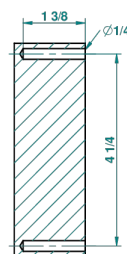

A7A-508

Percha pequeña

38339

15/06/2010

CARACTERÍSTICAS

- Ithaque decoración en oro
- Percha pequeña

ACABADOS DISPONIBLES

Bronce claro - D01
Cerámica negra mate - D30
Cobre viejo mate - H07
Cromo - A02
Cromo / dorado - G02
Cromo mate - C02

Dorado - F01
Dorado mate - F07
Dorado pálido - F30
Dorado pálido mate (sin barniz) - F31
Níquel - B01
Níquel mate - C01

Níquel viejo - H28
Pvd blush - H62
Pvd blush mate - H60
Pvd color latón - H49
Pvd color latón mate - H50
Pvd color níquel - H55

Pvd color níquel mate - H56
Pvd color oro - H52
Pvd color oro mate - H53
Pvd grafito - H64
Pvd grafito mate - H65
Pvd marrón bronce - F33

Pvd marrón bronce mate - F34
Pvd umber - H66
Pvd umber mate - H67