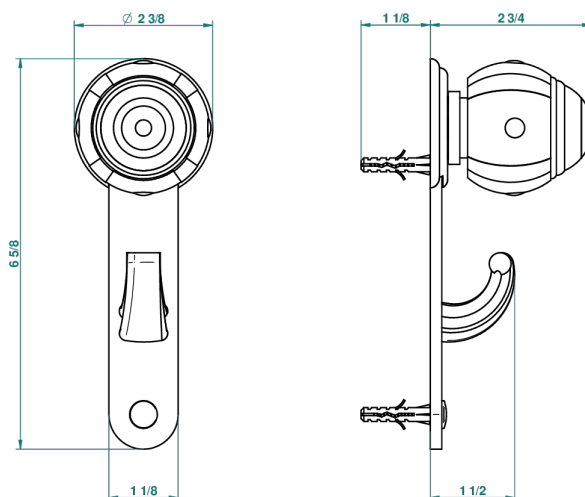

A7A-508

Percha pequeña

38339

15/06/2010

CARACTERÍSTICAS

- Ithaque decoración en oro
- Percha pequeña

ACABADOS DISPONIBLES

Bronce claro - D01
Cerámica negra mate - D30
Cobre viejo mate - H07
Cromo - A02
Cromo / dorado - G02
Cromo mate - C02

Dorado - F01
Dorado mate - F07
Dorado pálido - F30
Dorado pálido mate (sin barniz) - F31
Níquel - B01
Níquel mate - C01

Níquel viejo - H28
Pvd blush - H62
Pvd blush mate - H60
Pvd color latón - H49
Pvd color latón mate - H50
Pvd color níquel - H55

Pvd color níquel mate - H56
Pvd color oro - H52
Pvd color oro mate - H53
Pvd grafito - H64
Pvd grafito mate - H65
Pvd marrón bronce - F33

Pvd marrón bronce mate - F34
Pvd umber - H66
Pvd umber mate - H67