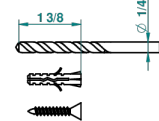

ITHAQUE, DEKOR GOLD

A7A-508

Bademantelhaken

THG®
PARIS

38339

15/06/2010

EIGENSCHAFTEN

- Ithaque, Dekor Gold
- Bademantelhaken

VERFÜGBARE OBERFLÄCHEN

Altnickel - H28
Blassgold - F30
Blassgold matt unlackiert - F31
Bronze hell - D01
Chrom - A02
Chrom / gold - G02

Chrom matt - C02
Gold - F01
Gold matt - F07
Kupfer altrot matt lackiert - H07
Mattschwarz keramik - D30
Nickel matt - C01

Pvd blush - H62
Pvd blush matt - H60
Pvd bronze braun - F33
Pvd bronze braun matt - F34
Pvd gold - H52
Pvd gold matt - H53

Pvd graphite - H64
Pvd graphite matt - H65
Pvd messing - H49
Pvd messing matt - H50
Pvd nickel - H55
Pvd nickel matt - H56

Pvd umber - H66
Pvd umber matt - H67
Silberrnickel - B01