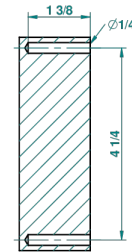

ITHAQUE, DEKOR GOLD

A7A-508

Bademantelhaken

THG®
PARIS

38339

15/06/2010

EIGENSCHAFTEN

- Ithaque, Dekor Gold
- Bademantelhaken

VERFÜGBARE OBERFLÄCHEN

Altnickel - H28
Blassgold - F30
Blassgold matt unlackiert - F31
Bronze hell - D01
Chrom - A02
Chrom / gold - G02

Chrom matt - C02
Gold - F01
Gold matt - F07
Kupfer altrot matt lackiert - H07
Mattschwarz keramik - D30
Nickel matt - C01

Pvd blush - H62
Pvd blush matt - H60
Pvd bronze braun - F33
Pvd bronze braun matt - F34
Pvd gold - H52
Pvd gold matt - H53

Pvd graphite - H64
Pvd graphite matt - H65
Pvd messing - H49
Pvd messing matt - H50
Pvd nickel - H55
Pvd nickel matt - H56

Pvd umber - H66
Pvd umber matt - H67
Silberrnickel - B01