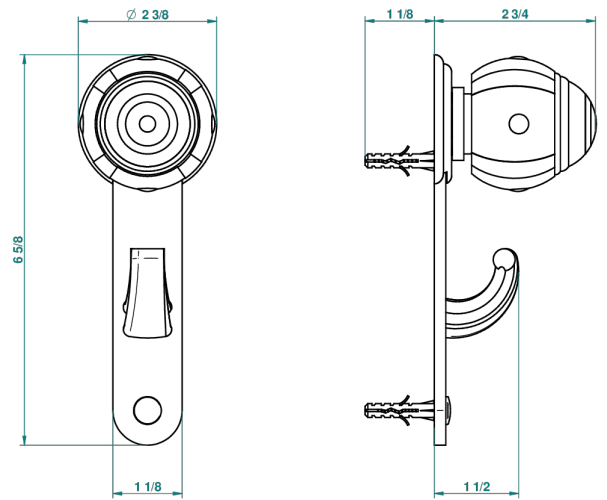

ITHAQUE, DEKOR GOLD

A7A-508

Bademantelhaken

THG®
PARIS

38339

15/06/2010

EIGENSCHAFTEN

- Ithaque, Dekor Gold
- Bademantelhaken

VERFÜGBARE OBERFLÄCHEN

Altnickel - H28
Blassgold - F30
Blassgold matt unlackiert - F31
Bronze hell - D01
Chrom - A02
Chrom / gold - G02

Chrom matt - C02
Gold - F01
Gold matt - F07
Kupfer altrot matt lackiert - H07
Mattschwarz keramik - D30
Nickel matt - C01

Pvd blush - H62
Pvd blush matt - H60
Pvd bronze braun - F33
Pvd bronze braun matt - F34
Pvd gold - H52
Pvd gold matt - H53

Pvd graphite - H64
Pvd graphite matt - H65
Pvd messing - H49
Pvd messing matt - H50
Pvd nickel - H55
Pvd nickel matt - H56

Pvd umber - H66
Pvd umber matt - H67
Silberrnickel - B01