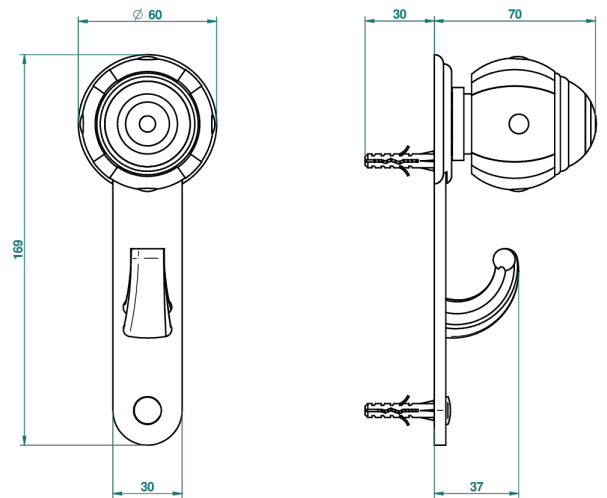

ITHAQUE, DEKOR GOLD

A7A-508

Bademantelhaken

THG®
PARIS

38339

15/06/2010

EIGENSCHAFTEN

- Ithaque, Dekor Gold
- Bademantelhaken

VERFÜGBARE OBERFLÄCHEN

Altnickel - H28
Blassgold - F30
Blassgold matt unlackiert - F31
Bronze hell - D01
Chrom - A02
Chrom / gold - G02

Chrom matt - C02
Gold - F01
Gold matt - F07
Kupfer altrot matt lackiert - H07
Mattschwarz keramik - D30
Nickel matt - C01

Pvd blush - H62
Pvd blush matt - H60
Pvd bronze braun - F33
Pvd bronze braun matt - F34
Pvd gold - H52
Pvd gold matt - H53

Pvd graphite - H64
Pvd graphite matt - H65
Pvd messing - H49
Pvd messing matt - H50
Pvd nickel - H55
Pvd nickel matt - H56

Pvd umber - H66
Pvd umber matt - H67
Silbernichel - B01