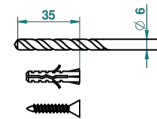

ITHAQUE, DEKOR GOLD

A7A-508

Bademantelhaken

THG®
PARIS

38339

15/06/2010

EIGENSCHAFTEN

- Ithaque, Dekor Gold
- Bademantelhaken

VERFÜGBARE OBERFLÄCHEN

Altnickel - H28
Blassgold - F30
Blassgold matt unlackiert - F31
Bronze hell - D01
Chrom - A02
Chrom / gold - G02

Chrom matt - C02
Gold - F01
Gold matt - F07
Kupfer altrot matt lackiert - H07
Mattschwarz keramik - D30
Nickel matt - C01

Pvd blush - H62
Pvd blush matt - H60
Pvd bronze braun - F33
Pvd bronze braun matt - F34
Pvd gold - H52
Pvd gold matt - H53

Pvd graphite - H64
Pvd graphite matt - H65
Pvd messing - H49
Pvd messing matt - H50
Pvd nickel - H55
Pvd nickel matt - H56

Pvd umber - H66
Pvd umber matt - H67
Silbernichel - B01