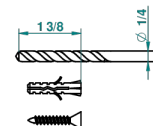

38339

15/06/2010

CARACTERÍSTICAS

- Ithaque decoración en oro
- Percha pequeña

ACABADOS DISPONIBLES

Bronce claro - D01
Cerámica negra mate - D30
Cobre viejo mate - H07
Cromo - A02
Cromo / dorado - G02
Cromo mate - C02

Dorado - F01
Dorado mate - F07
Dorado pálido - F30
Dorado pálido mate (sin barniz) - F31
Níquel - B01
Níquel mate - C01

Níquel viejo - H28
Pvd blush - H62
Pvd blush mate - H60
Pvd color latón - H49
Pvd color latón mate - H50
Pvd color níquel - H55

Pvd color níquel mate - H56
Pvd color oro - H52
Pvd color oro mate - H53
Pvd grafito - H64
Pvd grafito mate - H65
Pvd marrón bronce - F33

Pvd marrón bronce mate - F34
Pvd umber - H66
Pvd umber mate - H67