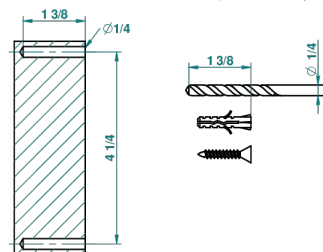

38339

15/06/2010

特色

- Ithaque Gold decor
- 带衣钩的浴衣架

可选饰面

Black ceram - D30
Blush PVD - H62
Graphite PVD - H64
Matt Umber PVD - H67
Matt blush PVD - H60
Matt graphite PVD - H65

PVD哑光棕铜 - F34
PVD哑光金 - H53
PVD哑光铜 - H50
PVD哑光镍 - H56
PVD抛光铜 - H49
PVD棕铜 - F33

PVD金色 - H52
PVD镍 - H55
Umber PVD - H66
哑光复古铜 - H07
哑光浅金 - F31
哑光金 - F07

哑光铬 - C02
哑光镍 - C01
复古镍 - H28
抛光金 (24K金) - F01
抛光铬 - A02
抛光铬/抛光金 - G02

抛光镍 - B01
浅金 - F30
漆面铜 - D01