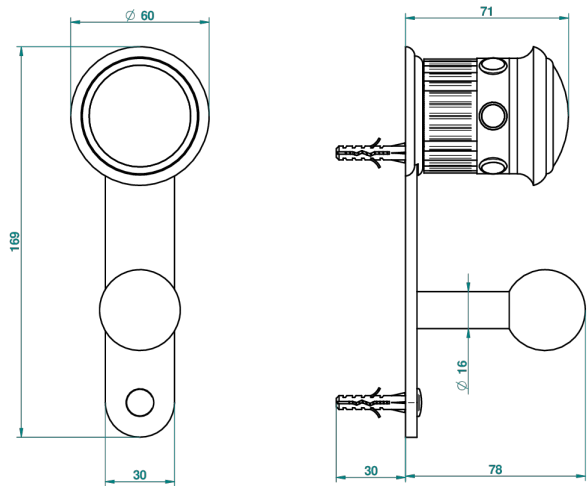

TROCADERO LAPIS LAZULI

U7B-517

Percha de baño

THG®
PARIS

38300

31/05/2010

CARACTERÍSTICAS

- Trocadero Lapis Lazuli
- Percha de baño

ACABADOS DISPONIBLES

Cerámica negra mate - D30
Cromo - A02
Cromo / dorado - G02
Cromo mate - C02
Dorado - F01
Dorado mate - F07

Dorado pálido - F30
Dorado pálido mate (sin barniz) - F31
Níquel - B01
Níquel mate - C01
Níquel viejo - H28
Pvd blush - H62

Pvd blush mate - H60
Pvd color latón - H49
Pvd color latón mate - H50
Pvd color níquel - H55
Pvd color níquel mate - H56
Pvd color oro - H52

Pvd color oro mate - H53
Pvd grafito - H64
Pvd grafito mate - H65
Pvd marrón bronce - F33
Pvd marrón bronce mate - F34
Pvd umber - H66

Pvd umber mate - H67