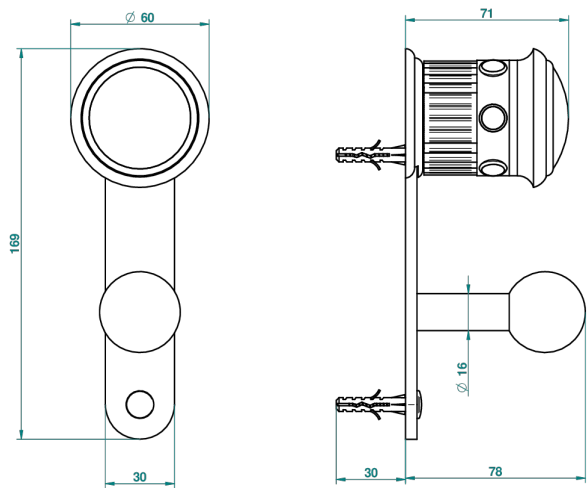

TROCADERO LAPIS LAZULI

U7B-517

Percha de baño

THG®
PARIS

38300

31/05/2010

CARACTERÍSTICAS

- Trocadero Lapis Lazuli
- Percha de baño

ACABADOS DISPONIBLES

Cerámica negra mate - D30
Cromo - A02
Cromo / dorado - G02
Cromo mate - C02
Dorado - F01
Dorado mate - F07

Dorado pálido - F30
Dorado pálido mate (sin barniz) - F31
Níquel - B01
Níquel mate - C01
Níquel viejo - H28
Pvd blush - H62

Pvd blush mate - H60
Pvd color latón - H49
Pvd color latón mate - H50
Pvd color níquel - H55
Pvd color níquel mate - H56
Pvd color oro - H52

Pvd color oro mate - H53
Pvd grafito - H64
Pvd grafito mate - H65
Pvd marrón bronce - F33
Pvd marrón bronce mate - F34
Pvd umber - H66

Pvd umber mate - H67