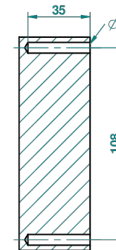

TROCADERO LAPIS LAZULI

U7B-517

Percha de baño

THG®
PARIS

38300

31/05/2010

CARACTERÍSTICAS

- Trocadero Lapis Lazuli
- Percha de baño

ACABADOS DISPONIBLES

Cerámica negra mate - D30
Cromo - A02
Cromo / dorado - G02
Cromo mate - C02
Dorado - F01
Dorado mate - F07

Dorado pálido - F30
Dorado pálido mate (sin barniz) - F31
Níquel - B01
Níquel mate - C01
Níquel viejo - H28
Pvd blush - H62

Pvd blush mate - H60
Pvd color latón - H49
Pvd color latón mate - H50
Pvd color níquel - H55
Pvd color níquel mate - H56
Pvd color oro - H52

Pvd color oro mate - H53
Pvd grafito - H64
Pvd grafito mate - H65
Pvd marrón bronce - F33
Pvd marrón bronce mate - F34
Pvd umber - H66

Pvd umber mate - H67