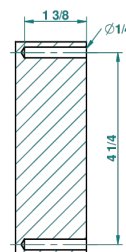

TROCADERO LAPIS LAZULI

U7B-517

Single robe hook

THG®
PARIS

38300

31/05/2010

CHARACTERISTIC

- Trocadéro Lapis Lazuli
- Single robe hook

AVAILABLE FINITIONS

Antique nickel - H28
Black ceram - D30
Blush PVD - H62
Brass color PVD - H49
Brown bronze color PVD - F33
Gold color PVD - H52

Graphite PVD - H64
Matt Umber PVD - H67
Matt blush PVD - H60
Matt brass color PVD - H50
Matt brown bronze color PVD - F34
Matt chrome - C02

Matt gold - F07
Matt gold color PVD - H53
Matt graphite PVD - H65
Matt nickel (color finish) - C01
Matt nickel color PVD - H56
Nickel color PVD - H55

Polished chrome (color finish) - A02
Polished chrome / Polished gold (color finish) - G02
Polished gold (color finish) - F01
Polished nickel - B01
Soft gold - F30
Soft matt gold - F31
Umber PVD - H66