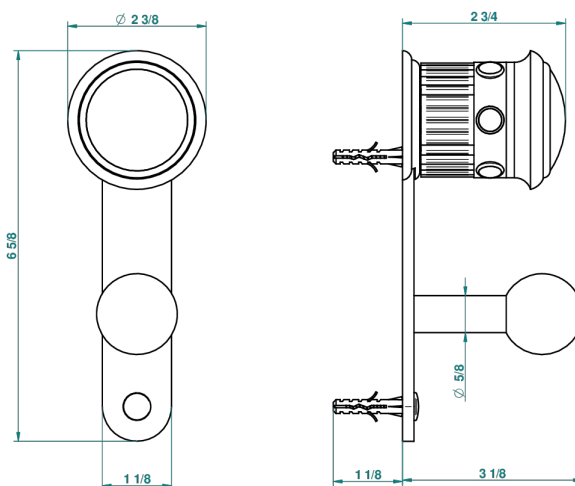

TROCADERO LAPIS LAZULI

U7B-517

Single robe hook

THG®
PARIS

38300

31/05/2010

CHARACTERISTIC

- Trocadéro Lapis Lazuli
- Single robe hook

AVAILABLE FINITIONS

Antique nickel - H28
Black ceram - D30
Blush PVD - H62
Brass color PVD - H49
Brown bronze color PVD - F33
Gold color PVD - H52

Graphite PVD - H64
Matt Umber PVD - H67
Matt blush PVD - H60
Matt brass color PVD - H50
Matt brown bronze color PVD - F34
Matt chrome - C02

Matt gold - F07
Matt gold color PVD - H53
Matt graphite PVD - H65
Matt nickel (color finish) - C01
Matt nickel color PVD - H56
Nickel color PVD - H55

Polished chrome (color finish) - A02
Polished chrome / Polished gold (color finish) - G02
Polished gold (color finish) - F01
Polished nickel - B01
Soft gold - F30
Soft matt gold - F31
Umber PVD - H66