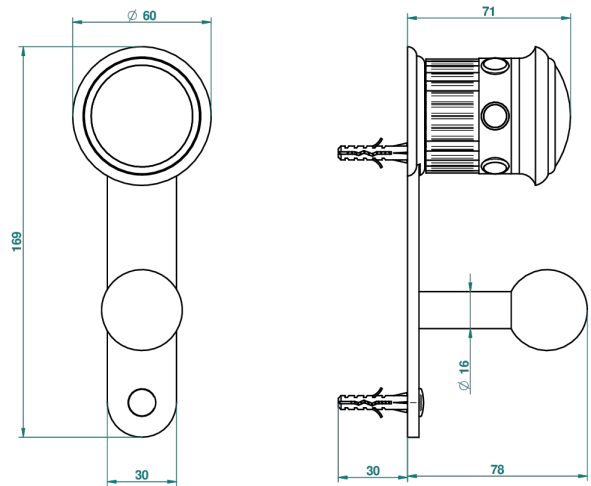

TROCADERO MALACHITE

U7A-517

Robe hook

THG®
PARIS

38299

31/05/2010

CHARACTERISTIC

- Trocadéro Malachite
- Robe hook

AVAILABLE FINITIONS

Black ceram - D30
Blush PVD - H62
Brass color PVD - H49
Brown bronze color PVD - F33
Chrome polished - A02
Chrome polished / gold polished - G02

Gold color PVD - H52
Gold mat - F07
Gold polished - F01
Graphite PVD - H64
Matt Umber PVD - H67
Matt blush PVD - H60

Matt brass color PVD - H50
Matt brown bronze color PVD - F34
Matt chrome (American satin) - C02
Matt gold color PVD - H53
Matt graphite PVD - H65
Matt nickel (American satin) - C01

Matt nickel color PVD - H56
Nickel antique / Sovereign - H28
Nickel color PVD - H55
Nickel polished - B01
Soft gold - F30
Soft matt gold - F31

Umber PVD - H66