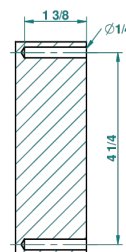

38299

31/05/2010

CARACTERÍSTICAS

- Trocadero Malaquita
- Percha de baño

ACABADOS DISPONIBLES

Cerámica negra mate - D30
Cromo - A02
Cromo / dorado - G02
Cromo mate - C02
Dorado - F01
Dorado mate - F07

Dorado pálido - F30
Dorado pálido mate (sin barniz) - F31
Níquel - B01
Níquel mate - C01
Níquel viejo - H28
Pvd blush - H62

Pvd blush mate - H60
Pvd color latón - H49
Pvd color latón mate - H50
Pvd color níquel - H55
Pvd color níquel mate - H56
Pvd color oro - H52

Pvd color oro mate - H53
Pvd grafito - H64
Pvd grafito mate - H65
Pvd marrón bronce - F33
Pvd marrón bronce mate - F34
Pvd umber - H66

Pvd umber mate - H67