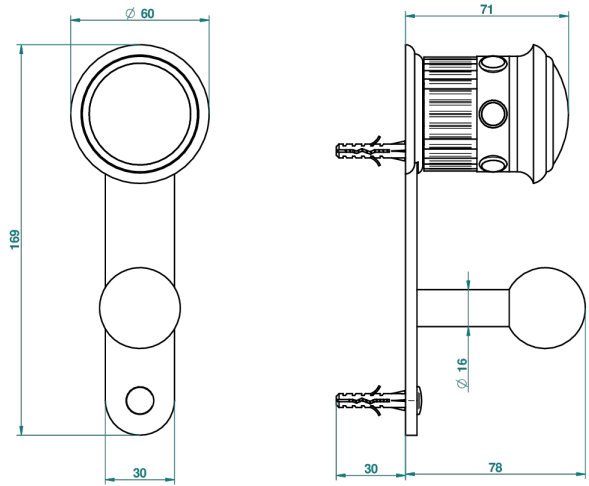

TROCADERO MALACHITE

U7A-517

Single robe hook

THG®
PARIS

38299

31/05/2010

CHARACTERISTIC

- Trocadéro Malachite
- Single robe hook

AVAILABLE FINITIONS

Antique nickel - H28
Black ceram - D30
Blush PVD - H62
Brass color PVD - H49
Brown bronze color PVD - F33
Gold color PVD - H52

Graphite PVD - H64
Matt Umber PVD - H67
Matt blush PVD - H60
Matt brass color PVD - H50
Matt brown bronze color PVD - F34
Matt chrome - C02

Matt gold - F07
Matt gold color PVD - H53
Matt graphite PVD - H65
Matt nickel (color finish) - C01
Matt nickel color PVD - H56
Nickel color PVD - H55

Polished chrome (color finish) - A02
Polished chrome / Polished gold (color finish) - G02
Polished gold (color finish) - F01
Polished nickel - B01
Soft gold - F30
Soft matt gold - F31
Umber PVD - H66