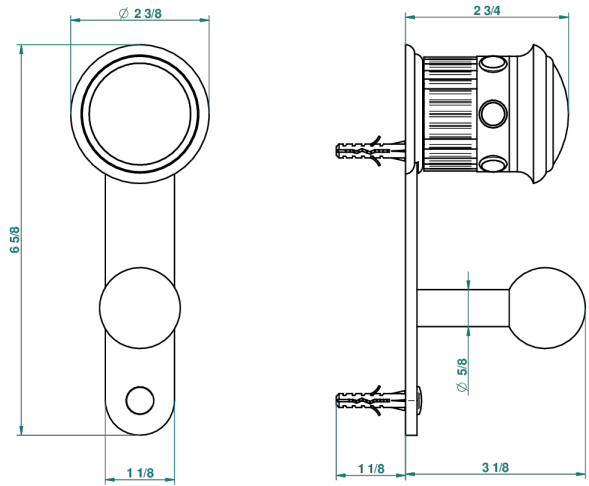

TROCADERO MALACHITE

U7A-517

Single robe hook

38299

31/05/2010

CHARACTERISTIC

- Trocadéro Malachite
- Single robe hook

AVAILABLE FINITIONS

Antique nickel - H28
Black ceram - D30
Blush PVD - H62
Brass color PVD - H49
Brown bronze color PVD - F33
Gold color PVD - H52

Graphite PVD - H64
Matt Umber PVD - H67
Matt blush PVD - H60
Matt brass color PVD - H50
Matt brown bronze color PVD - F34
Matt chrome - C02

Matt gold - F07
Matt gold color PVD - H53
Matt graphite PVD - H65
Matt nickel (color finish) - C01
Matt nickel color PVD - H56
Nickel color PVD - H55

Polished chrome (color finish) - A02
Polished chrome / Polished gold (color finish) - G02
Polished gold (color finish) - F01
Polished nickel - B01
Soft gold - F30
Soft matt gold - F31
Umber PVD - H66