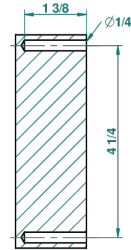

TROCADERO MALACHITE

U7A-517

Single robe hook

38299

31/05/2010

CHARACTERISTIC

- Trocadéro Malachite
- Single robe hook

AVAILABLE FINITIONS

Antique nickel - H28
Black ceram - D30
Blush PVD - H62
Brass color PVD - H49
Brown bronze color PVD - F33
Gold color PVD - H52

Graphite PVD - H64
Matt Umber PVD - H67
Matt blush PVD - H60
Matt brass color PVD - H50
Matt brown bronze color PVD - F34
Matt chrome - C02

Matt gold - F07
Matt gold color PVD - H53
Matt graphite PVD - H65
Matt nickel (color finish) - C01
Matt nickel color PVD - H56
Nickel color PVD - H55

Polished chrome (color finish) - A02
Polished chrome / Polished gold (color finish) - G02
Polished gold (color finish) - F01
Polished nickel - B01
Soft gold - F30
Soft matt gold - F31
Umber PVD - H66