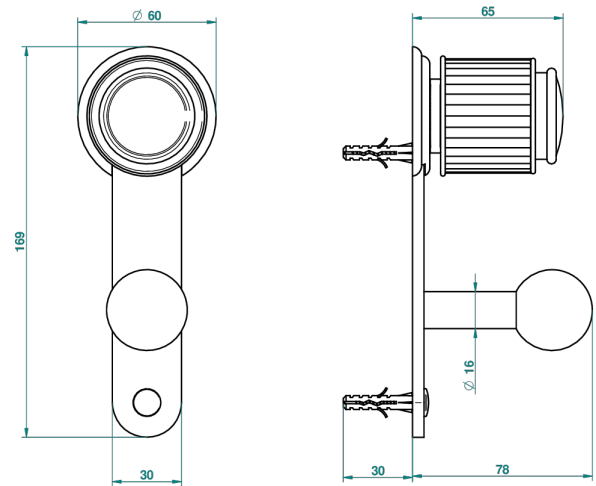

JAIPUR CRISTAL SATINADO

A9B-517

Percha de baño

THG®
PARIS

38294

31/05/2010

CARACTERÍSTICAS

- Jaipur Cristal Satinado
- Percha de baño

ACABADOS DISPONIBLES

Bronce claro - D01
Cerámica negra mate - D30
Cobre viejo mate - H07
Cromo - A02
Cromo / dorado - G02
Cromo mate - C02

Dorado - F01
Dorado mate - F07
Dorado pálido - F30
Dorado pálido mate (sin barniz) - F31
Níquel - B01
Níquel mate - C01

Níquel viejo - H28
Pvd blush - H62
Pvd blush mate - H60
Pvd color latón - H49
Pvd color latón mate - H50
Pvd color níquel - H55

Pvd color níquel mate - H56
Pvd color oro - H52
Pvd color oro mate - H53
Pvd grafito - H64
Pvd grafito mate - H65
Pvd marrón bronce - F33

Pvd marrón bronce mate - F34
Pvd umber - H66
Pvd umber mate - H67