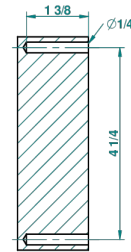

JAIPUR CRISTAL SATINADO

A9B-517

Percha de baño

THG®
PARIS

38294

31/05/2010

CARACTERÍSTICAS

- Jaipur Cristal Satinado
- Percha de baño

ACABADOS DISPONIBLES

Bronce claro - D01
Cerámica negra mate - D30
Cobre viejo mate - H07
Cromo - A02
Cromo / dorado - G02
Cromo mate - C02

Dorado - F01
Dorado mate - F07
Dorado pálido - F30
Dorado pálido mate (sin barniz) - F31
Níquel - B01
Níquel mate - C01

Níquel viejo - H28
Pvd blush - H62
Pvd blush mate - H60
Pvd color latón - H49
Pvd color latón mate - H50
Pvd color níquel - H55

Pvd color níquel mate - H56
Pvd color oro - H52
Pvd color oro mate - H53
Pvd grafito - H64
Pvd grafito mate - H65
Pvd marrón bronce - F33

Pvd marrón bronce mate - F34
Pvd umber - H66
Pvd umber mate - H67