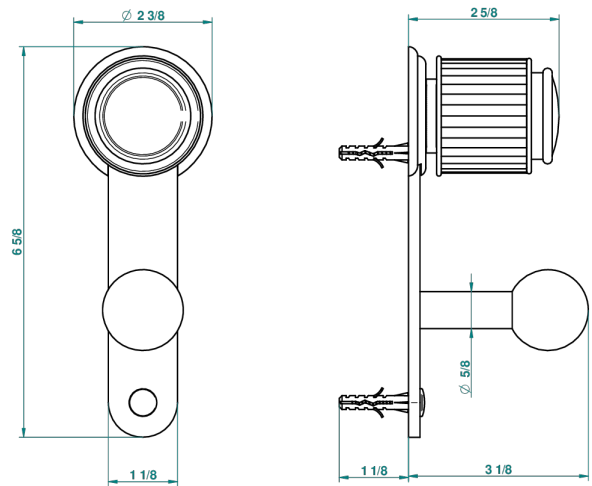

JAIPUR CRISTAL SATINADO

A9B-517

Percha de baño

THG®
PARIS

38294

31/05/2010

CARACTERÍSTICAS

- Jaipur Cristal Satinado
- Percha de baño

ACABADOS DISPONIBLES

Bronce claro - D01
Cerámica negra mate - D30
Cobre viejo mate - H07
Cromo - A02
Cromo / dorado - G02
Cromo mate - C02

Dorado - F01
Dorado mate - F07
Dorado pálido - F30
Dorado pálido mate (sin barniz) - F31
Níquel - B01
Níquel mate - C01

Níquel viejo - H28
Pvd blush - H62
Pvd blush mate - H60
Pvd color latón - H49
Pvd color latón mate - H50
Pvd color níquel - H55

Pvd color níquel mate - H56
Pvd color oro - H52
Pvd color oro mate - H53
Pvd grafito - H64
Pvd grafito mate - H65
Pvd marrón bronce - F33

Pvd marrón bronce mate - F34
Pvd umber - H66
Pvd umber mate - H67