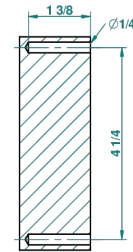

JAIPUR CRISTAL SATINADO

A9B-517

Percha de baño

THG®
PARIS

38294

31/05/2010

CARACTERÍSTICAS

- Jaipur Cristal Satinado
- Percha de baño

ACABADOS DISPONIBLES

Bronce claro - D01
Cerámica negra mate - D30
Cobre viejo mate - H07
Cromo - A02
Cromo / dorado - G02
Cromo mate - C02

Dorado - F01
Dorado mate - F07
Dorado pálido - F30
Dorado pálido mate (sin barniz) - F31
Níquel - B01
Níquel mate - C01

Níquel viejo - H28
Pvd blush - H62
Pvd blush mate - H60
Pvd color latón - H49
Pvd color latón mate - H50
Pvd color níquel - H55

Pvd color níquel mate - H56
Pvd color oro - H52
Pvd color oro mate - H53
Pvd grafito - H64
Pvd grafito mate - H65
Pvd marrón bronce - F33

Pvd marrón bronce mate - F34
Pvd umber - H66
Pvd umber mate - H67