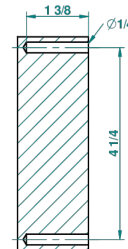

38291

31/05/2010

CARACTERÍSTICAS

- Vogue Lapis Lazuli
- Percha de baño

ACABADOS DISPONIBLES

Bronce claro - D01
Cerámica negra mate - D30
Cobre viejo mate - H07
Cromo - A02
Cromo / dorado - G02
Cromo mate - C02

Dorado - F01
Dorado mate - F07
Dorado pálido - F30
Dorado pálido mate (sin barniz) - F31
Níquel - B01
Níquel mate - C01

Níquel viejo - H28
Pvd blush - H62
Pvd blush mate - H60
Pvd color latón - H49
Pvd color latón mate - H50
Pvd color níquel - H55

Pvd color níquel mate - H56
Pvd color oro - H52
Pvd color oro mate - H53
Pvd grafito - H64
Pvd grafito mate - H65
Pvd marrón bronce - F33

Pvd marrón bronce mate - F34
Pvd umber - H66
Pvd umber mate - H67