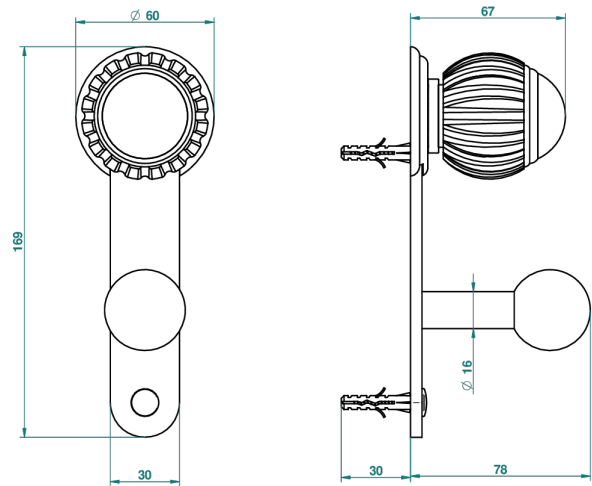

VOGUE OJO DE TIGRE

A8R-517

Percha de baño

THG®
PARIS

38288

31/05/2010

CARACTERÍSTICAS

- Vogue Ojo de Tigre
- Percha de baño

ACABADOS DISPONIBLES

Bronce claro - D01
Cerámica negra mate - D30
Cobre viejo mate - H07
Cromo - A02
Cromo / dorado - G02
Cromo mate - C02

Dorado - F01
Dorado mate - F07
Dorado pálido - F30
Dorado pálido mate (sin barniz) - F31
Níquel - B01
Níquel mate - C01

Níquel viejo - H28
Pvd blush - H62
Pvd blush mate - H60
Pvd color latón - H49
Pvd color latón mate - H50
Pvd color níquel - H55

Pvd color níquel mate - H56
Pvd color oro - H52
Pvd color oro mate - H53
Pvd grafito - H64
Pvd grafito mate - H65
Pvd marrón bronce - F33

Pvd marrón bronce mate - F34
Pvd umber - H66
Pvd umber mate - H67