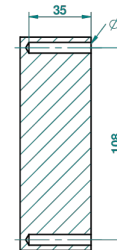

VOGUE OJO DE TIGRE

A8R-517

Percha de baño

THG®
PARIS

38288

31/05/2010

CARACTERÍSTICAS

- Vogue Ojo de Tigre
- Percha de baño

ACABADOS DISPONIBLES

Bronce claro - D01
Cerámica negra mate - D30
Cobre viejo mate - H07
Cromo - A02
Cromo / dorado - G02
Cromo mate - C02

Dorado - F01
Dorado mate - F07
Dorado pálido - F30
Dorado pálido mate (sin barniz) - F31
Níquel - B01
Níquel mate - C01

Níquel viejo - H28
Pvd blush - H62
Pvd blush mate - H60
Pvd color latón - H49
Pvd color latón mate - H50
Pvd color níquel - H55

Pvd color níquel mate - H56
Pvd color oro - H52
Pvd color oro mate - H53
Pvd grafito - H64
Pvd grafito mate - H65
Pvd marrón bronce - F33

Pvd marrón bronce mate - F34
Pvd umber - H66
Pvd umber mate - H67