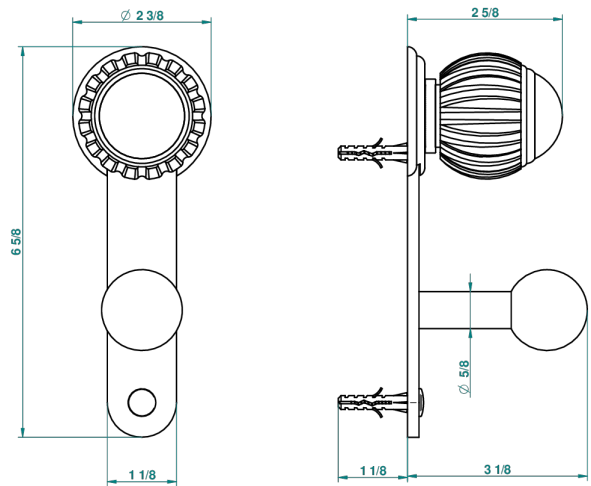

VOGUE OJO DE TIGRE

A8R-517

Percha de baño

THG®
PARIS

38288

31/05/2010

CARACTERÍSTICAS

- Vogue Ojo de Tigre
- Percha de baño

ACABADOS DISPONIBLES

Bronce claro - D01
Cerámica negra mate - D30
Cobre viejo mate - H07
Cromo - A02
Cromo / dorado - G02
Cromo mate - C02

Dorado - F01
Dorado mate - F07
Dorado pálido - F30
Dorado pálido mate (sin barniz) - F31
Níquel - B01
Níquel mate - C01

Níquel viejo - H28
Pvd blush - H62
Pvd blush mate - H60
Pvd color latón - H49
Pvd color latón mate - H50
Pvd color níquel - H55

Pvd color níquel mate - H56
Pvd color oro - H52
Pvd color oro mate - H53
Pvd grafito - H64
Pvd grafito mate - H65
Pvd marrón bronce - F33

Pvd marrón bronce mate - F34
Pvd umber - H66
Pvd umber mate - H67