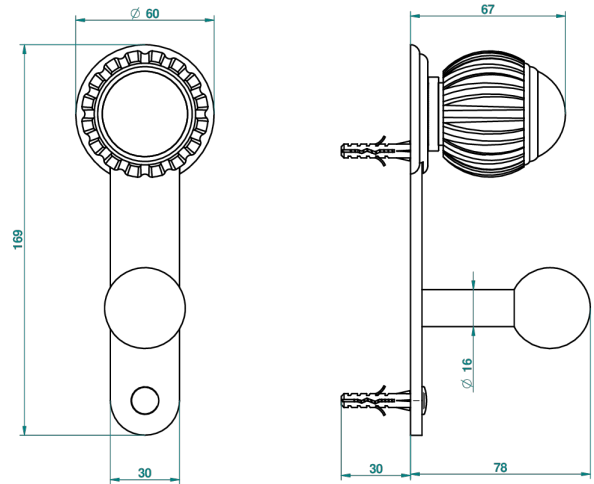

VOGUE OJO DE TIGRE

A8R-517

Percha de baño

THG®
PARIS

38288

31/05/2010

CARACTERÍSTICAS

- Vogue Ojo de Tigre
- Percha de baño

ACABADOS DISPONIBLES

Bronce claro - D01
Cerámica negra mate - D30
Cobre viejo mate - H07
Cromo - A02
Cromo / dorado - G02
Cromo mate - C02

Dorado - F01
Dorado mate - F07
Dorado pálido - F30
Dorado pálido mate (sin barniz) - F31
Níquel - B01
Níquel mate - C01

Níquel viejo - H28
Pvd blush - H62
Pvd blush mate - H60
Pvd color latón - H49
Pvd color latón mate - H50
Pvd color níquel - H55

Pvd color níquel mate - H56
Pvd color oro - H52
Pvd color oro mate - H53
Pvd grafito - H64
Pvd grafito mate - H65
Pvd marrón bronce - F33

Pvd marrón bronce mate - F34
Pvd umber - H66
Pvd umber mate - H67