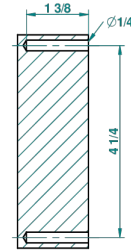

38287

31/05/2010

CARACTERÍSTICAS

- Vogue Onice negro
- Percha de baño

ACABADOS DISPONIBLES

Bronce claro - D01
Cerámica negra mate - D30
Cobre viejo mate - H07
Cromo - A02
Cromo / dorado - G02
Cromo mate - C02

Dorado - F01
Dorado mate - F07
Dorado pálido - F30
Dorado pálido mate (sin barniz) - F31
Níquel - B01
Níquel mate - C01

Níquel viejo - H28
Pvd blush - H62
Pvd blush mate - H60
Pvd color latón - H49
Pvd color latón mate - H50
Pvd color níquel - H55

Pvd color níquel mate - H56
Pvd color oro - H52
Pvd color oro mate - H53
Pvd grafito - H64
Pvd grafito mate - H65
Pvd marrón bronce - F33

Pvd marrón bronce mate - F34
Pvd umber - H66
Pvd umber mate - H67