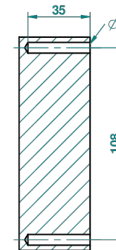

38287

31/05/2010

CARACTERÍSTICAS

- Vogue Onice negro
- Percha de baño

ACABADOS DISPONIBLES

Bronce claro - D01
Cerámica negra mate - D30
Cobre viejo mate - H07
Cromo - A02
Cromo / dorado - G02
Cromo mate - C02

Dorado - F01
Dorado mate - F07
Dorado pálido - F30
Dorado pálido mate (sin barniz) - F31
Níquel - B01
Níquel mate - C01

Níquel viejo - H28
Pvd blush - H62
Pvd blush mate - H60
Pvd color latón - H49
Pvd color latón mate - H50
Pvd color níquel - H55

Pvd color níquel mate - H56
Pvd color oro - H52
Pvd color oro mate - H53
Pvd grafito - H64
Pvd grafito mate - H65
Pvd marrón bronce - F33

Pvd marrón bronce mate - F34
Pvd umber - H66
Pvd umber mate - H67