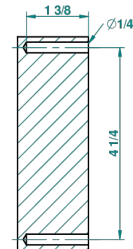

38285

31/05/2010

CARACTERÍSTICAS

- Vogue Jaspe rojo
- Percha de baño

ACABADOS DISPONIBLES

Bronce claro - D01
Cerámica negra mate - D30
Cobre viejo mate - H07
Cromo - A02
Cromo / dorado - G02
Cromo mate - C02

Dorado - F01
Dorado mate - F07
Dorado pálido - F30
Dorado pálido mate (sin barniz) - F31
Níquel - B01
Níquel mate - C01

Níquel viejo - H28
Pvd blush - H62
Pvd blush mate - H60
Pvd color latón - H49
Pvd color latón mate - H50
Pvd color níquel - H55

Pvd color níquel mate - H56
Pvd color oro - H52
Pvd color oro mate - H53
Pvd grafito - H64
Pvd grafito mate - H65
Pvd marrón bronce - F33

Pvd marrón bronce mate - F34
Pvd umber - H66
Pvd umber mate - H67