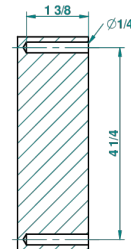

38282

31/05/2010

CARACTERÍSTICAS

- Vogue Malachite
- Percha de baño

ACABADOS DISPONIBLES

Bronce claro - D01
Cerámica negra mate - D30
Cobre viejo mate - H07
Cromo - A02
Cromo / dorado - G02
Cromo mate - C02

Dorado - F01
Dorado mate - F07
Dorado pálido - F30
Dorado pálido mate (sin barniz) - F31
Níquel - B01
Níquel mate - C01

Níquel viejo - H28
Pvd blush - H62
Pvd blush mate - H60
Pvd color latón - H49
Pvd color latón mate - H50
Pvd color níquel - H55

Pvd color níquel mate - H56
Pvd color oro - H52
Pvd color oro mate - H53
Pvd grafito - H64
Pvd grafito mate - H65
Pvd marrón bronce - F33

Pvd marrón bronce mate - F34
Pvd umber - H66
Pvd umber mate - H67