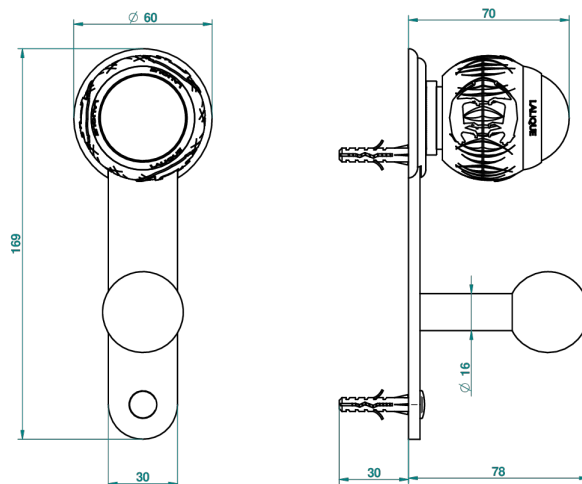

PANTHERE CRISTAL NEGRO

A2K-517

Percha de baño

THG®
PARIS

38276

31/05/2010

CARACTERÍSTICAS

- Panthère cristal negro
- Percha de baño

ACABADOS DISPONIBLES

Bronce claro - D01
Cerámica negra mate - D30
Cobre viejo mate - H07
Cromo - A02
Cromo / dorado - G02
Cromo mate - C02

Dorado - F01
Dorado mate - F07
Dorado pálido - F30
Dorado pálido mate (sin barniz) - F31
Níquel - B01
Níquel mate - C01

Níquel viejo - H28
Pvd blush - H62
Pvd blush mate - H60
Pvd color latón - H49
Pvd color latón mate - H50
Pvd color níquel - H55

Pvd color níquel mate - H56
Pvd color oro - H52
Pvd color oro mate - H53
Pvd grafito - H64
Pvd grafito mate - H65
Pvd marrón bronce - F33

Pvd marrón bronce mate - F34
Pvd umber - H66
Pvd umber mate - H67