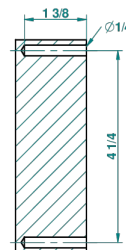

PANTHERE CRISTAL NEGRO

A2K-517

Percha de baño

THG®
PARIS

38276

31/05/2010

CARACTERÍSTICAS

- Panthère cristal negro
- Percha de baño

ACABADOS DISPONIBLES

Bronce claro - D01
Cerámica negra mate - D30
Cobre viejo mate - H07
Cromo - A02
Cromo / dorado - G02
Cromo mate - C02

Dorado - F01
Dorado mate - F07
Dorado pálido - F30
Dorado pálido mate (sin barniz) - F31
Níquel - B01
Níquel mate - C01

Níquel viejo - H28
Pvd blush - H62
Pvd blush mate - H60
Pvd color latón - H49
Pvd color latón mate - H50
Pvd color níquel - H55

Pvd color níquel mate - H56
Pvd color oro - H52
Pvd color oro mate - H53
Pvd grafito - H64
Pvd grafito mate - H65
Pvd marrón bronce - F33

Pvd marrón bronce mate - F34
Pvd umber - H66
Pvd umber mate - H67