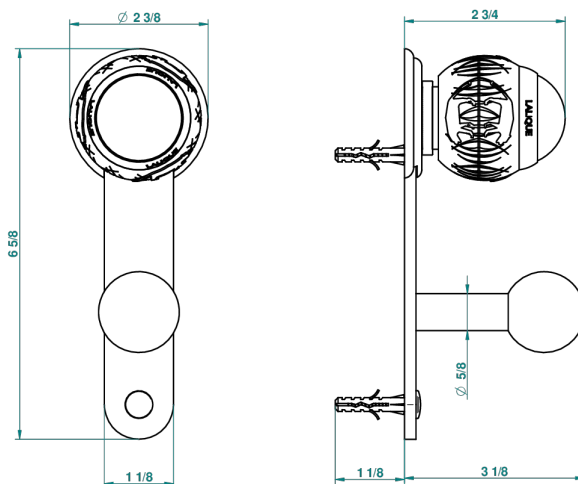

PANTHERE CRISTAL NEGRO

A2K-517

Percha de baño

THG®
PARIS

38276

31/05/2010

CARACTERÍSTICAS

- Panthère cristal negro
- Percha de baño

ACABADOS DISPONIBLES

Bronce claro - D01
Cerámica negra mate - D30
Cobre viejo mate - H07
Cromo - A02
Cromo / dorado - G02
Cromo mate - C02

Dorado - F01
Dorado mate - F07
Dorado pálido - F30
Dorado pálido mate (sin barniz) - F31
Níquel - B01
Níquel mate - C01

Níquel viejo - H28
Pvd blush - H62
Pvd blush mate - H60
Pvd color latón - H49
Pvd color latón mate - H50
Pvd color níquel - H55

Pvd color níquel mate - H56
Pvd color oro - H52
Pvd color oro mate - H53
Pvd grafito - H64
Pvd grafito mate - H65
Pvd marrón bronce - F33

Pvd marrón bronce mate - F34
Pvd umber - H66
Pvd umber mate - H67