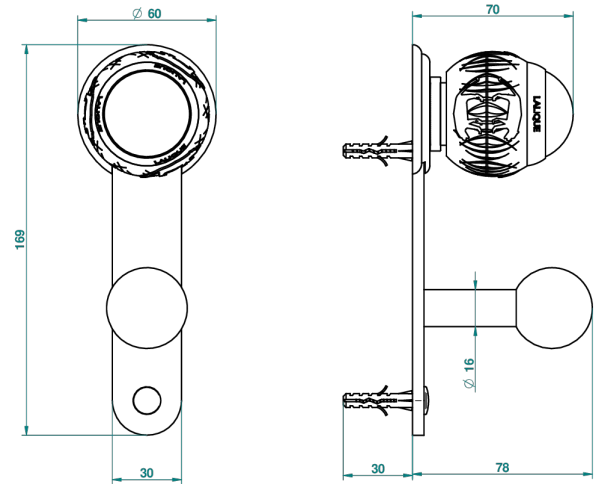

PANTHERE CRISTAL NEGRO

A2K-517

Percha de baño

THG®
PARIS

38276

31/05/2010

CARACTERÍSTICAS

- Panthère cristal negro
- Percha de baño

ACABADOS DISPONIBLES

Bronce claro - D01
Cerámica negra mate - D30
Cobre viejo mate - H07
Cromo - A02
Cromo / dorado - G02
Cromo mate - C02

Dorado - F01
Dorado mate - F07
Dorado pálido - F30
Dorado pálido mate (sin barniz) - F31
Níquel - B01
Níquel mate - C01

Níquel viejo - H28
Pvd blush - H62
Pvd blush mate - H60
Pvd color latón - H49
Pvd color latón mate - H50
Pvd color níquel - H55

Pvd color níquel mate - H56
Pvd color oro - H52
Pvd color oro mate - H53
Pvd grafito - H64
Pvd grafito mate - H65
Pvd marrón bronce - F33

Pvd marrón bronce mate - F34
Pvd umber - H66
Pvd umber mate - H67