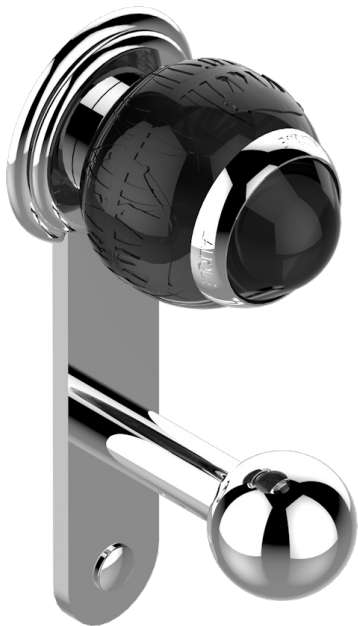

PANTHERE CRISTAL NEGRO

A2K-517

Percha de baño

THG®
PARIS

38276

31/05/2010

CARACTERÍSTICAS

- Panthère cristal negro
- Percha de baño

ACABADOS DISPONIBLES

Bronce claro - D01
Cerámica negra mate - D30
Cobre viejo mate - H07
Cromo - A02
Cromo / dorado - G02
Cromo mate - C02

Dorado - F01
Dorado mate - F07
Dorado pálido - F30
Dorado pálido mate (sin barniz) - F31
Níquel - B01
Níquel mate - C01

Níquel viejo - H28
Pvd blush - H62
Pvd blush mate - H60
Pvd color latón - H49
Pvd color latón mate - H50
Pvd color níquel - H55

Pvd color níquel mate - H56
Pvd color oro - H52
Pvd color oro mate - H53
Pvd grafito - H64
Pvd grafito mate - H65
Pvd marrón bronce - F33

Pvd marrón bronce mate - F34
Pvd umber - H66
Pvd umber mate - H67