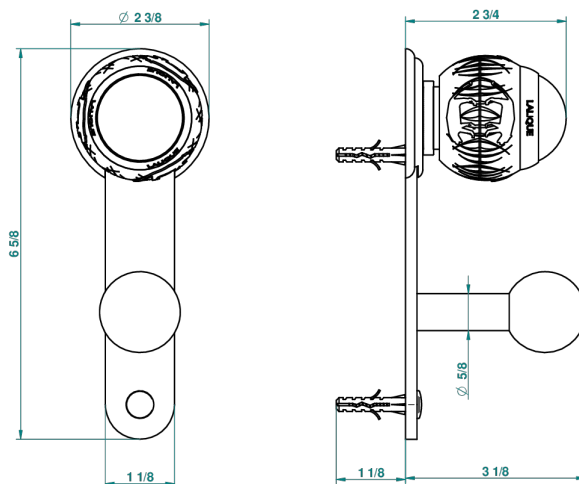

PANTHERE CRISTAL NEGRO

A2K-517

Percha de baño

THG®
PARIS

38276

31/05/2010

CARACTERÍSTICAS

- Panthère cristal negro
- Percha de baño

ACABADOS DISPONIBLES

Bronce claro - D01
Cerámica negra mate - D30
Cobre viejo mate - H07
Cromo - A02
Cromo / dorado - G02
Cromo mate - C02

Dorado - F01
Dorado mate - F07
Dorado pálido - F30
Dorado pálido mate (sin barniz) - F31
Níquel - B01
Níquel mate - C01

Níquel viejo - H28
Pvd blush - H62
Pvd blush mate - H60
Pvd color latón - H49
Pvd color latón mate - H50
Pvd color níquel - H55

Pvd color níquel mate - H56
Pvd color oro - H52
Pvd color oro mate - H53
Pvd grafito - H64
Pvd grafito mate - H65
Pvd marrón bronce - F33

Pvd marrón bronce mate - F34
Pvd umber - H66
Pvd umber mate - H67