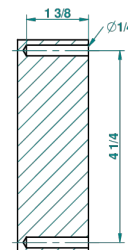

PANTHERE CRISTAL NEGRO

A2K-517

Percha de baño

THG®
PARIS

38276

31/05/2010

CARACTERÍSTICAS

- Panthère cristal negro
- Percha de baño

ACABADOS DISPONIBLES

Bronce claro - D01
Cerámica negra mate - D30
Cobre viejo mate - H07
Cromo - A02
Cromo / dorado - G02
Cromo mate - C02

Dorado - F01
Dorado mate - F07
Dorado pálido - F30
Dorado pálido mate (sin barniz) - F31
Níquel - B01
Níquel mate - C01

Níquel viejo - H28
Pvd blush - H62
Pvd blush mate - H60
Pvd color latón - H49
Pvd color latón mate - H50
Pvd color níquel - H55

Pvd color níquel mate - H56
Pvd color oro - H52
Pvd color oro mate - H53
Pvd grafito - H64
Pvd grafito mate - H65
Pvd marrón bronce - F33

Pvd marrón bronce mate - F34
Pvd umber - H66
Pvd umber mate - H67